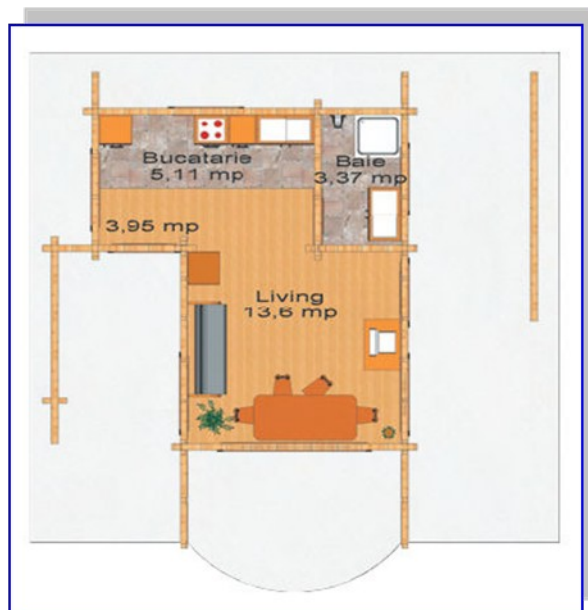

Edilegno “Linea Rustic”

BUNGALOW 25

Superficie netta: 25 mt - Perimetro: 6.6 mt x 4.1 mt - Pendenza Copertura: 22.5°

PIANTE E PROSPETTI

Edilegno “Linea Rustica”

BUNGALOW 26

Superficie netta: 26mt - Perimetro: 6.3 mt x 5.5 mt - Pendenza Copertura: 22.5°

PIANTE E PROSPETTI

Edilegno “Linea Rustica”

BUNGALOW 40

Superficie netta: 40 mt - Perimetro: 8.6 mt x 7.6 mt - Pendenza Copertura: 22.5°

PIANTE E PROSPETTI

Edilegno “Linea Rustica”

BUNGALOW 45

Superficie netta: 45 mt - Perimetro: 7.6 mt x 7.5 mt - Pendenza Copertura: 22.5°

PIANTE E PROSPETTI

Edilegno “Linea Rustica”

MODELLO “ CHIARA ” 62 MQ

Superficie netta: 62mt - Perimetro: 8.85mt x 8.5mt - Pendenza Copertura: 22.5°

PIANTE E PROSPETTI

Edilegno “Linea Rustica”

MODELLO “ CHIARA ” 65.7 MQ

Superficie netta: 65.7 mt - Perimetro: 9.0 mt x 8.7 mt - Pendenza Copertura: 22.5°

PIANTE E PROSPETTI

Edilegno “Linea Rustica”

MODELLO “ CLARISSA ” 70 MQ

Superficie netta: 70mq - Perimetro: 9.15mq x 9.0mq - Pendenza Copertura: 22.5°