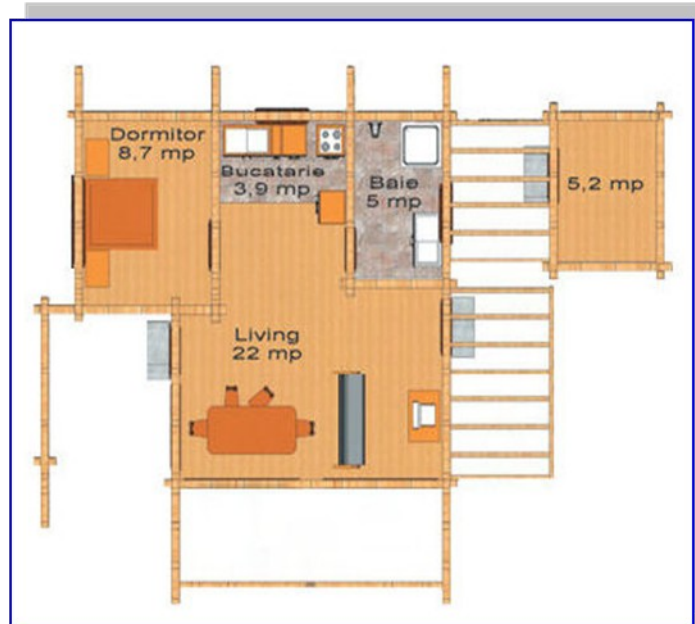

Edilegno “Linea Rustic”

BUNGALOW 25

Superficie netta: 25 mt - Perimetro: 6.6 mt x 4.1 mt - Pendenza Copertura: 22.5°

PIANTE E PROSPETTI

Edilegno “Linea Rustica”

BUNGALOW 26

Superficie netta: 26mt - Perimetro: 6.3 mt x 5.5 mt - Pendenza Copertura: 22.5°

PIANTE E PROSPETTI

Edilegno “Linea Rustica”

BUNGALOW 40

Superficie netta: 40 mt - Perimetro: 8.6 mt x 7.6 mt - Pendenza Copertura: 22.5°

PIANTE E PROSPETTI

Edilegno “Linea Rustica”

BUNGALOW 45

Superficie netta: 45 mt - Perimetro: 7.6 mt x 7.5 mt - Pendenza Copertura: 22.5°

PIANTE E PROSPETTI

Edilegno “Linea Rustica”

MODELLO “ CHIARA ” 62 MQ

Superficie netta: 62mt - Perimetro: 8.85mt x 8.5mt - Pendenza Copertura: 22.5°

PIANTE E PROSPETTI

Edilegno “Linea Rustica”

MODELLO “ CHIARA ” 65.7 MQ

Superficie netta: 65.7 mt - Perimetro: 9.0 mt x 8.7 mt - Pendenza Copertura: 22.5°

PIANTE E PROSPETTI

Edilegno “Linea Rustica”

MODELLO “ CLARISSA ” 70 MQ

Superficie netta: 70mq - Perimetro: 9.15mq x 9.0mq - Pendenza Copertura: 22.5°