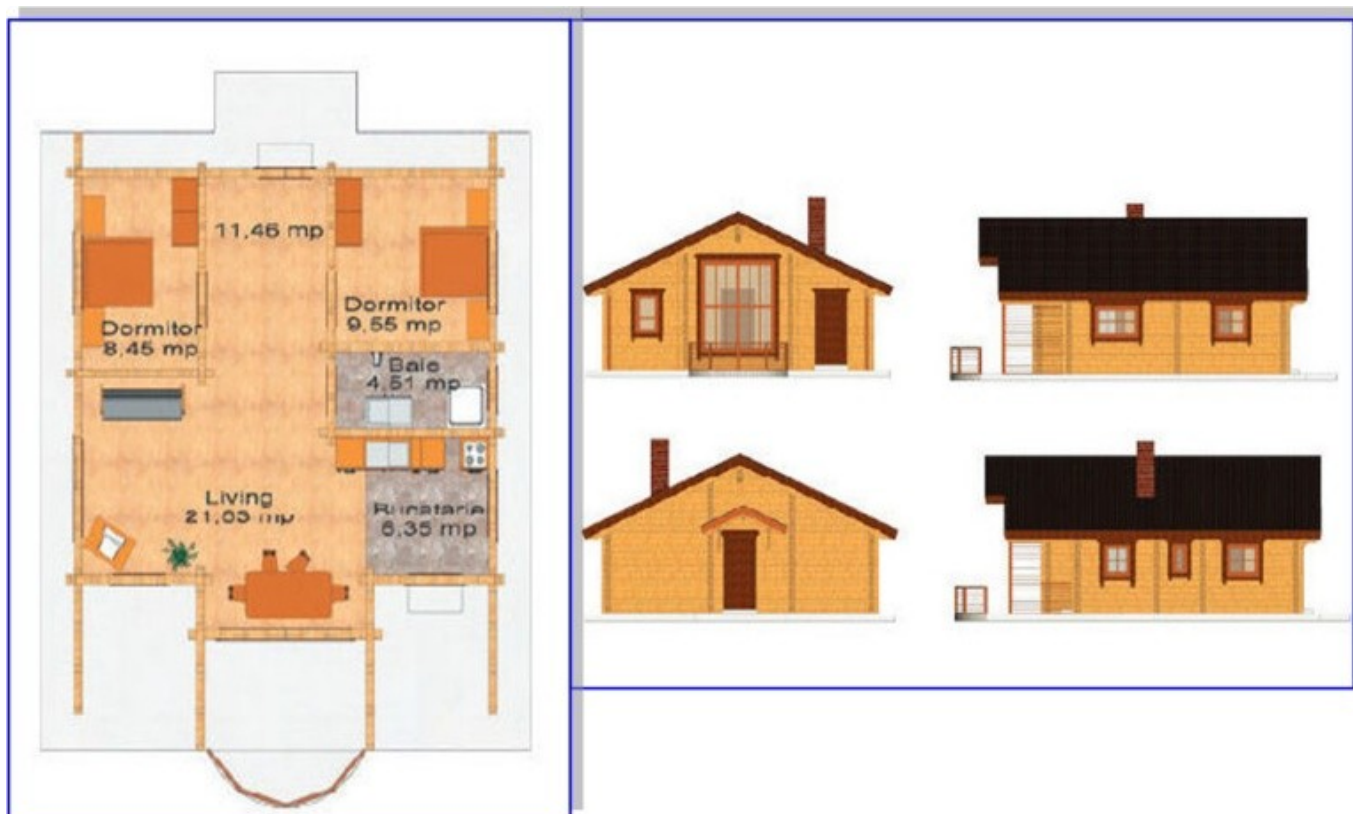

Edilegno “Linea Rustic”

BUNGALOW 25

Superficie netta: 25 mt - Perimetro: 6.6 mt x 4.1 mt - Pendenza Copertura: 22.5°

PIANTE E PROSPETTI

Edilegno “Linea Rustica”

BUNGALOW 26

Superficie netta: 26mt - Perimetro: 6.3 mt x 5.5 mt - Pendenza Copertura: 22.5°

PIANTE E PROSPETTI

Edilegno “Linea Rustica”

BUNGALOW 40

Superficie netta: 40 mt - Perimetro: 8.6 mt x 7.6 mt - Pendenza Copertura: 22.5°

PIANTE E PROSPETTI

Edilegno “Linea Rustica”

BUNGALOW 45

Superficie netta: 45 mt - Perimetro: 7.6 mt x 7.5 mt - Pendenza Copertura: 22.5°

PIANTE E PROSPETTI

Edilegno “Linea Rustica”

MODELLO “ CHIARA ” 62 MQ

Superficie netta: 62mt - Perimetro: 8.85mt x 8.5mt - Pendenza Copertura: 22.5°

PIANTE E PROSPETTI

Edilegno “Linea Rustica”

MODELLO “ CHIARA ” 65.7 MQ

Superficie netta: 65.7 mt - Perimetro: 9.0 mt x 8.7 mt - Pendenza Copertura: 22.5°

PIANTE E PROSPETTI

Edilegno “Linea Rustica”

MODELLO “ CLARISSA ” 70 MQ

Superficie netta: 70mq - Perimetro: 9.15mq x 9.0mq - Pendenza Copertura: 22.5°