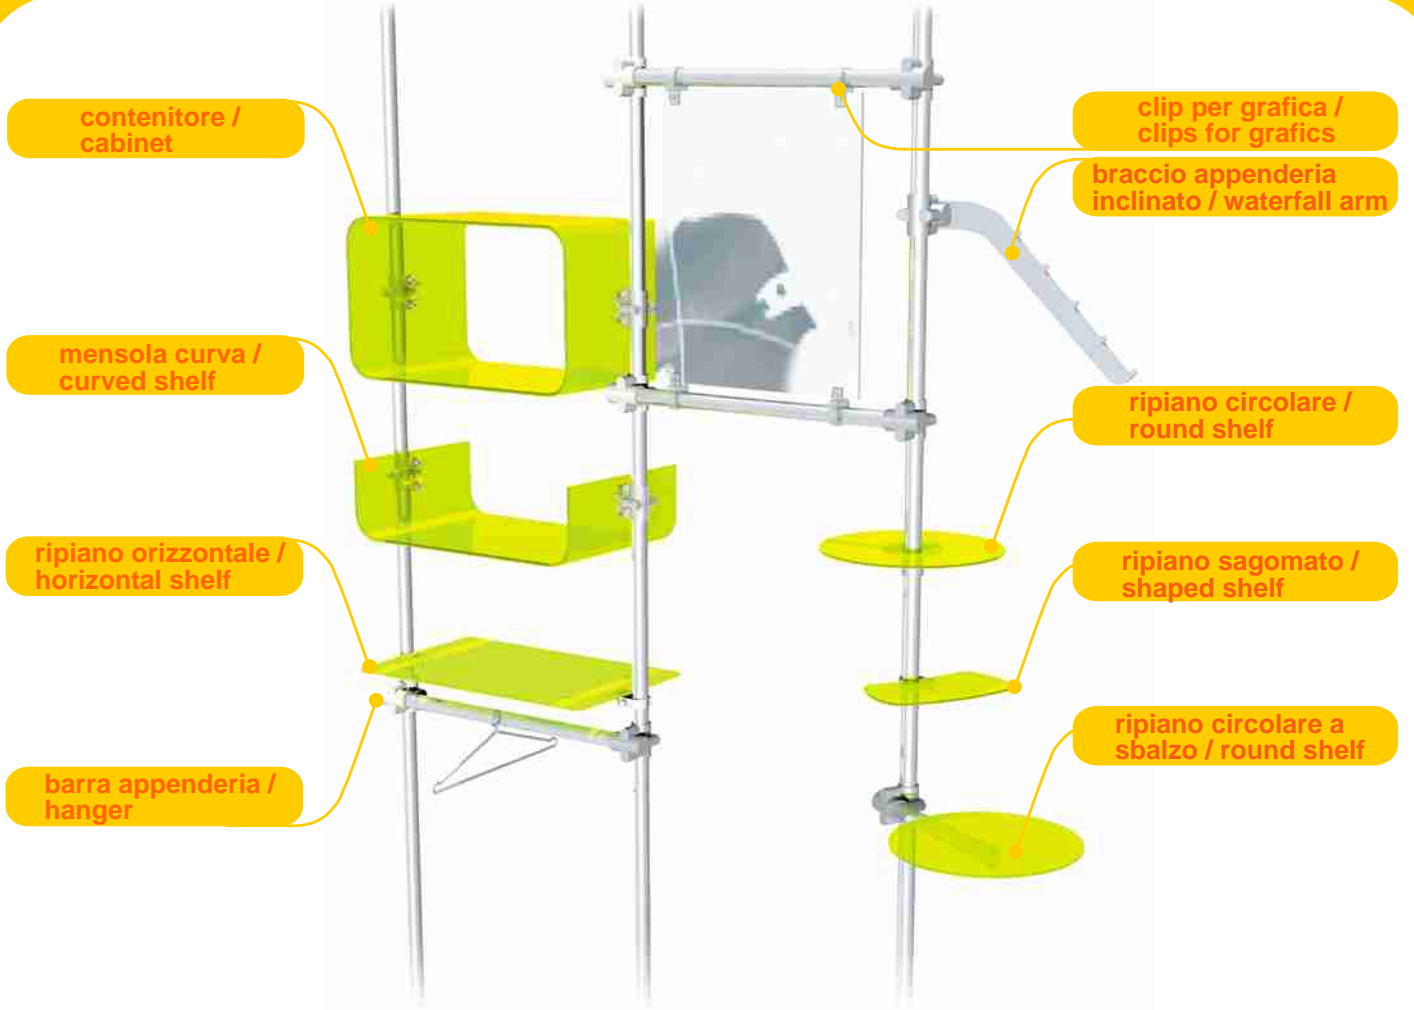

Fluo System

Innovativo nei materiali e nel design, Fluo è il nuovo sistema espositivo atto a soddisfare perfettamente le esigenze del punto vendita. Grazie alle sue caratteristiche, Fluo è il prodotto ideale per la realizzazione di display, corner, vetrine e arredamenti completi / *Fluo is the new modular system that fits your requirements nearly perfectly. Its attractive, contemporary design complements any kind of merchandise, making every product really stand out. Fluo is suitable for the realization of displays, shop windows or complete store fixtures.*

fluo[®]
www.fluosystem.com

contenitore / cabinet

clip per grafica / clips for graphics

mensola curva / curved shelf

braccio appenderia inclinato / waterfall arm

ripiano orizzontale / horizontal shelf

ripiano circolare / round shelf

barra appenderia / hanger

ripiano sagomato / shaped shelf

ripiano circolare a sbalzo / round shelf

giallo fluo / fluo yellow
 arancio chiaro fluo / fluo light orange
 rosso fluo / fluo red
 azzurro / light blue
 trasparente / transparent
 acquamarina / aquamarine