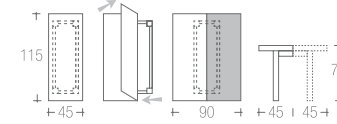

→ listino pag. 132

025\_MARIKA sedia | chair →pag. 306

433 | JOLLY

struttura faggio  
frame beech  
001 | 029 |

piano nobilitato  
top table refined top  
001 | 029 |

→ listino pag. 138

374 | PRATICO  
(+350)

struttura alluminio gofrato  
frame aluminium embossed  
047 |

piano laminato  
top table laminated top  
001 | 029 | 055 | 061 | 011 |

→ listino pag. 161

383 | ROLLY  
(+387-392)

struttura alluminio goffrato  
frame aluminium embossed  
047 |