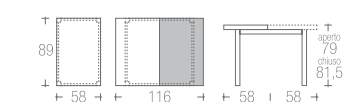

## tavoli tavoli-console

388\_spazio tavolo | table →pag. 454

**struttura** alluminio goffrato  
**frame** aluminium embossed  
047 |

**piano** nobilitato  
**table top** refined top  
029 | 047 | 055 | 061 | 066 | 011 |

→ listino pag. 132

025\_MARIKA sedia | chair →pag. 306

433 | JOLLY

struttura faggio  
frame beech  
001 | 029 |

piano nobilitato  
top table refined top  
001 | 029 |

→ listino pag. 138

374 | PRATICO  
(+350)