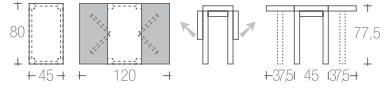

→ listino pag. 132

025\_MARIKA sedia | chair →pag. 306

433 | JOLLY

struttura faggio  
frame beech  
001 | 029 |

piano nobilitato  
top table refined top  
001 | 029 |

→ listino pag. 138

374 | PRATICO  
(+350)

struttura alluminio gofrato  
frame aluminium embossed  
047 |

piano laminato  
top table laminated top  
001 | 029 | 055 | 061 | 011 |

→ listino pag. 161

383 | ROLLY  
(+387-392)

struttura alluminio goffrato  
frame aluminium embossed  
047 |

piano nobilitato  
top table refined top  
029 | 047 | 055 | 061 | 011 |

→ listino pag. 165

434 | SESAMO

struttura faggio  
frame beech  
001 | 029 |

piano nobilitato  
top table refined top  
001 | 029 |