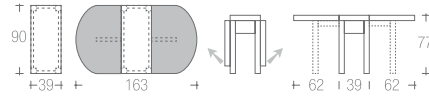

## tavoli tavoli-console

388\_spazio tavolo | table →pag. 454

**struttura** alluminio goffrato  
**frame** aluminium embossed  
047 |

**piano** nobilitato  
**table top** refined top  
029 | 047 | 055 | 061 | 066 | 011 |

→ listino pag. 132

025\_MARIKA sedia | chair →pag. 306

433 | JOLLY

struttura faggio  
frame beech  
001 | 029 |

piano nobilitato  
top table refined top  
001 | 029 |

→ listino pag. 138

374 | PRATICO  
(+350)