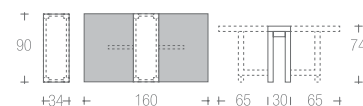

piano nobilitato  
top table refined top  
029 | 047 | 055 | 061 | 011 |

→ listino pag. 165

434 | SESAMO

struttura faggio  
frame beech  
001 | 029 |

piano nobilitato  
top table refined top  
001 | 029 |

n. sedie interne 4 Birba - 4 Duna - 4 Marika - 8 Panama  
internal number chair

→ listino pag. 168

**struttura** alluminio gofrato  
**frame** aluminium embossed  
 047 |

**piano** nobilitato  
**table top** refined top  
 029 | 061 | 011 |