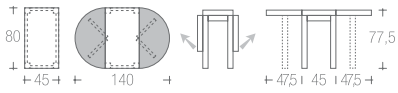

→ listino pag. 132

025\_MARIKA sedia | chair →pag. 306

433 | JOLLY

struttura faggio  
frame beech  
001 | 029 |

piano nobilitato  
top table refined top  
001 | 029 |

→ listino pag. 138

374 | PRATICO  
(+350)

struttura alluminio gofrato  
frame aluminium embossed  
047 |

piano laminato  
top table laminated top  
001 | 029 | 055 | 061 | 011 |

→ listino pag. 161

383 | ROLLY  
(+387-392)

struttura alluminio goffrato  
frame aluminium embossed  
047 |

piano nobilitato  
top table refined top  
029 | 047 | 055 | 061 | 011 |

→ listino pag. 165

434 | SESAMO

struttura faggio  
frame beech  
001 | 029 |

piano nobilitato  
top table refined top  
001 | 029 |