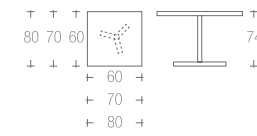

posti 4
seats

→ listino pag. 161

041_LARA sedia | chair →pag. 95

367 | TOMMY
(+368-370)

struttura_art.367 alluminio gofrato
frame aluminium embossed
047

struttura_art.367 ghisa
frame cast iron
012 |

piano_art.368/370 laminato
top table laminated top
001 | 005 | 029 | 055 | 061 | 011 |