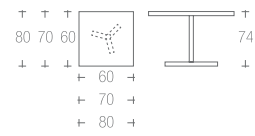

369 | JERRY
(+368-370)

struttura_art.369 alluminio gofrato
frame aluminium embossed
047

struttura_art.369 ghisa
frame cast iron
012 |

piano_art.368/370 laminato
top table laminated top
001 | 005 | 029 | 055 | 061 | 011 |