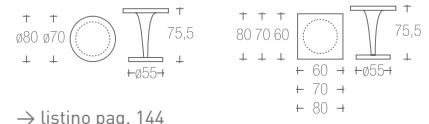

638 | MARK
(+668-670)

struttura spazzolato lucido
frame anodized aluminium
052 |

piano laminato
table top laminated top
001 | 005 | 011 | 055 | 029 | 061 |