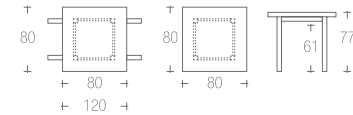

323 | QUADRO

gambe faggio
legs beech
004 | 011 |

gambe alluminio gofrato
legs aluminium embossed
047 |

gambe metallo cromato
legs metal chrome
042 |

struttura / piano nobilitato
frame / top table refined top
004 | 011 |

posti 4
seats

→ listino pag. 161

041_LARA sedia | chair →pag. 95