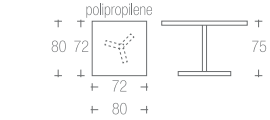

→ listino pag. 175

132_TEA sedia | chair →pag. 215

407 | TREVI
(+368-370-428)

struttura alluminio anodizzato
frame anodized aluminium
052 |

piano_art.368/370 laminato
top table laminated top
001 | 005 | 029 | 055 | 061 | 011 |

piano_art.428 polipropilene
top table polypropylene
034 | 049 | 058 | 064 | 077 |

art. 368 60x60 / 70x70 / 80x80
art. 370 ø 70 / 80
art. 428 72x72 / 80x80

→ listino pag. 175