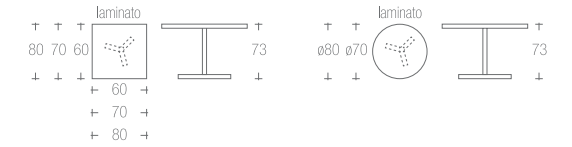

→ listino pag. 175

132_TEA sedia | chair →pag. 215

407 | TREVI
(+368-370-428)

struttura alluminio anodizzato
frame anodized aluminium
052 |

piano_art.368/370 laminato
top table laminated top
001 | 005 | 029 | 055 | 061 | 011 |

piano_art.428 polipropilene
top table polypropylene
034 | 049 | 058 | 064 | 077 |

art. 368 60x60 / 70x70 / 80x80
art. 370 ø 70 / 80
art. 428 72x72 / 80x80

→ listino pag. 175