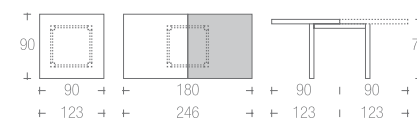

struttura / gambe alluminio goffrato
frame / legs aluminium embossed
047 |

struttura / gambe metallo laccato bianco lucido
frame / legs glossy white lacquered metal
021 |

piano laminato
top table laminated top
001 | 029 | 047 | 054 | 055 | 061 | 011 |

piano cristallo temperato e serigrafato
top table hardened and silk screened glass top
018 | 033 | 084 | 011 |

art. 382 90x90
art. 415 123x90

posti_art.382 4→8 | **art.415** 6→10
seats