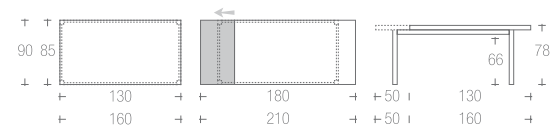

struttura nobilitato
frame refined
029 | 055 | 061 |

gambe faggio
les beech
029 | 055 | 061 |

piano nobilitato
top table refined
029 | 055 | 061 |

art. 466 130x85
art. 467 160x90

posti_art.466 6→8 | **art.467** 8→10
seats

→ listino pag. 152

214_NIKY sedia | chair →pag. 68