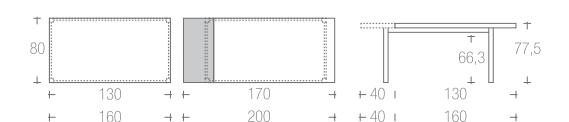

struttura / gambe faggio
frame / legs beech
029 |

struttura / gambe frassino
frame / legs ash
055 | 061 |

piano impiallacciato ciliegio
table top cherry veneered top
029 |

piano impiallacciato rovere
table top oak veneered top
055 | 061 |

art. 654 90x90
art. 663 130x80
art. 665 160x80

posti_art.654 4→8 | art.663 6→8 | art.665 8→10
seats