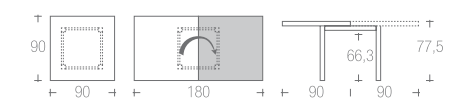

struttura / gambe faggio
frame / legs beech
029 |

struttura / gambe frassino
frame / legs ash
055 | 061 |

piano impiallacciato ciliegio
table top cherry veneered top
029 |

piano impiallacciato rovere
table top oak veneered top
055 | 061 |

art. 654 90x90
art. 663 130x80
art. 665 160x80

posti_art.654 4→8 | art.663 6→8 | art.665 8→10
seats