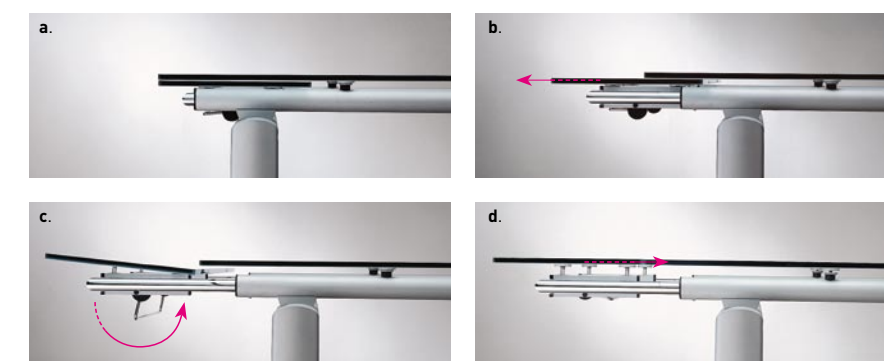

posti 8→10
seats

→ listino pag. 150

001_LORY sedia | chair →pag. 204

- Tavolo chiuso
Closed table
- Tirare l'allungo del tavolo verso l'esterno senza toccare la leva
Pull the extension completely to you by taking it at the external metal cross-bar
- Ruotare la leva dalla posizione 1 verso l'interno fino a farla arrivare in posizione parallela al piano (posizione 2)
Move the lever towards the central glasstop (position 2)
- Spingere per riaccostare l'allungo del piano
Draw the extension slowly to the central glasstop