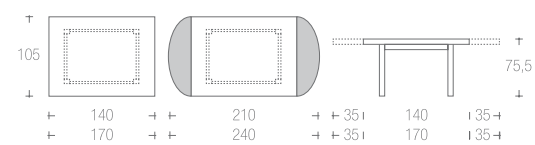

struttura metallo cromato
top table metal chrome
042 |

piano cristallo trasparente temperato
top table clear tempered glass
032 |

art. 673 105x140
art. 674 105x170

posti_art.673 6→10 | art.674 8→12
seats

modello depositato | patented - design:
Studio tecnico Eurosedia

→ listino pag. 134

231_NAUSIKA sedia | chair →pag. 228