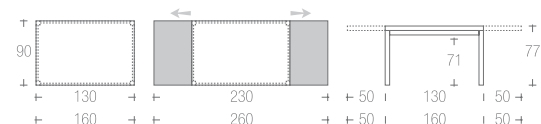

struttura / gambe ciliegio
frame / legs cherry
029 |

struttura / gambe rovere
frame / legs oak
055 | 061 |

piano impiallaggiato ciliegio
top table cherry veneered top
029 |

piano impiallaggiato rovere
top table oak veneered top
055 | 061 |

art. 655 130x90
art. 664 160x90

posti_art.655 6→10 | art.664 8→12
seats