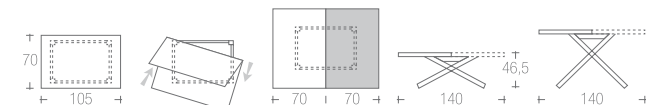

posti 8→16
seats

→ listino pag. 164

635 | ROBERT

263_SAMBA sedia | chair →pag. 252
264_SAMBA sgabello sedia | chair →pag. 252

635 | ROBERT

struttura ABS lucido
frame glossy ABS
 021 | 022 | 018 |

piano cristallo temperato trasparente
top table clear tempered glass
 032 |