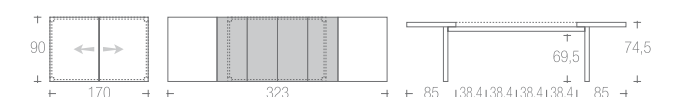

gambe faggio
legs beech
000 | 029 |

gambe frassino
legs ash
055 | 061 |

piano impiallacciato faggio
top table beech veneered top
000 | 029 |

piano impiallacciato rovere
top table oak veneered top
055 | 061 |

posti 8-14
seats