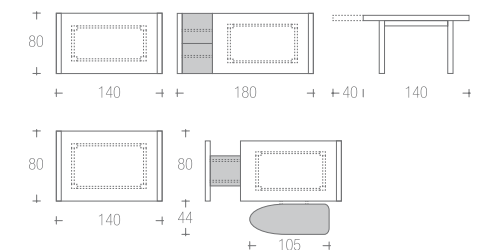

piano / gambe impiallaggiato rovere
top table / legs oak veneered top
 055 | 061 |

piano / gambe impiallaggiato noce daniela
top table / legs daniela walnut veneered top
 066 |

posti 6→8
seats

→ listino pag. 128