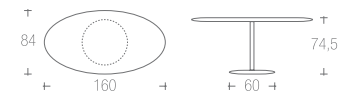

639+640 | BOLERO

struttura metallo cromato
frame metal chrome
 042 |

piano impiallacciato noce
top table walnut veneered top
 011 |

piano impiallacciato rovere
top table oak veneered top
 061 |

posti 6
seats