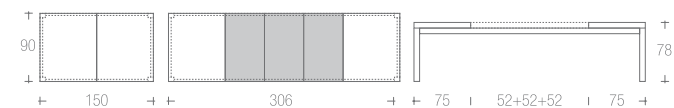

piano / gambe impiallacciato ciliegio
top table / les cherry veneered top
029 |

piano / gambe impiallacciato rovere
top table / les oak plywood
055 | 061 |

posti 6→14
seats