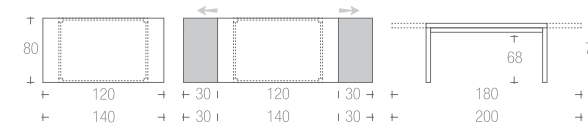

struttura alluminio gofrato
frame aluminium embossed
047 |

gambe metallo cromato
legs metal chrome
042 |

piano cristallo trasparente
top table clear glass
032 |

art. 421 120x80
art. 422 140x80

posti_art.421 6→8 | art.422 6→10
seats