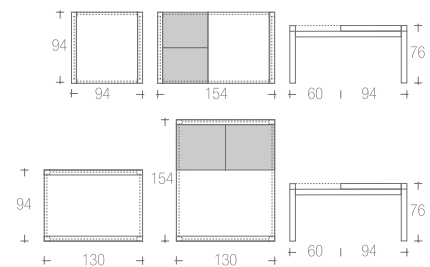

struttura alluminio gofrato
frame aluminium embossed
047 |

piano cristallo temperato
top table hardened glass top
018 | 033 | 084 | 011 | 012 |

gambe impiallacciato rovere
legs oak plywood
055 | 061 |

art. 692 94x94
art. 691 130x94

posti_art.691 6→12 | art.692 4→8
seats

→ listino pag. 143

059_YARIS sedia | chair →pag. 86