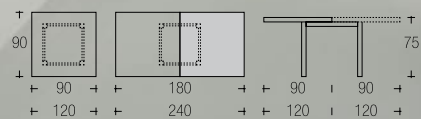

struttura metallo cromato
frame metal chrome
042 |

gambe metallo cromato
les metal chrome
042 |

piano cristallo temperato
top table hardned glass top
033 |

art. 631 90x90
art. 632 120x90

posti_art.631 4→8 | art.632 6→10
seats

→ listino pag. 158