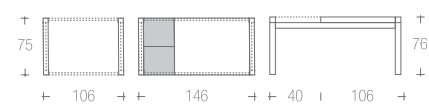

maniglia ad incasso
per facilitare l'apertura

struttura alluminio gofrato
frame aluminium embossed
047 |

gambe metallo cromato
les metal chrome
042 |

gambe alluminio gofrato
les aluminium embossed
047 |

piano cristallo temperato
top table hardened glass top
018 | 033 | 084 | 011 | 012 |

art. 675 90x90
art. 676 130x90
art. 804 106x75

posti_art.675 4→8 | art.676 6→10 | art.804 6→8
seats

→ listino pag. 155