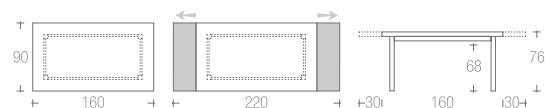

art. 435
struttura / gambe metallo cromato
frame / les metal chrome
042 |

piano cristallo trasparente
top table clear glass
032 |

posti 8→10
seats

art. 419
struttura / gambe alluminio gofrato
frame / les aluminium embossed
047 |

piano cristallo sabbato
top table sand-blasted glass
033 |

posti 8→10
seats