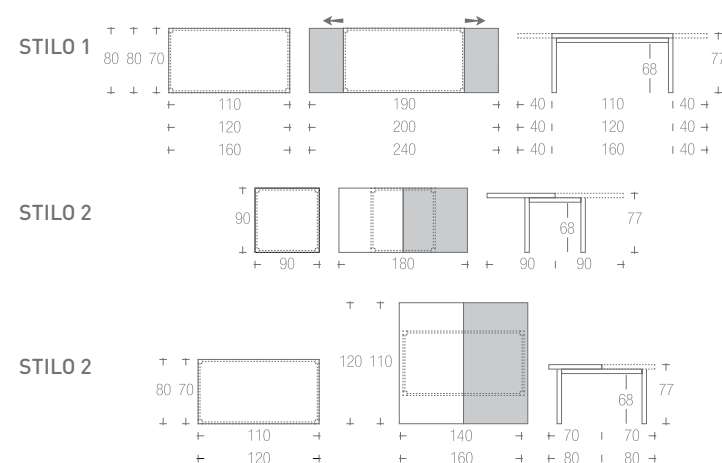

struttura / gambe faggio
frame / legs beech
029 |

struttura / gambe frassino
frame / legs ash
055 | 061 |

piano impiallacciato ciliegio
top table cherry veneered top
029 |

piano impiallacciato rovere
top table oak veneered top
055 | 061 |

art. 622-694 110x70
art. 623-695 120x80
art. 624 160x80
art. 693 90x90

posti_art.693 4→8 | art.624 8→12 | art.694 6→8 | art.623 6→10
art.695 6→10 | art.622 6→8
seats

→ listino pag. 169