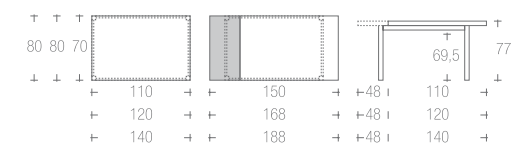

struttura / gambe alluminio gofrato
frame / legs aluminium embossed
047 |

piano cristallo temperato e satinato
top table clear glass
033 |

art. 313 110x70
art. 329 120x80
art. 494 140x80

posti_art.313 6→8 | art.329 6→10 | art.494 6→8
seats