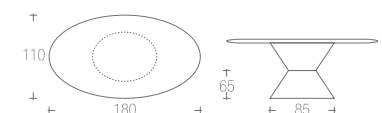

posti 8→16
seats

→ listino pag. 164

635 | ROBERT

263_SAMBA sedia | chair →pag. 252
264_SAMBA sgabello sedia | chair →pag. 252

635 | ROBERT

struttura ABS lucido
frame glossy ABS
 021 | 022 | 018 |

piano cristallo temperato trasparente
top table clear tempered glass
 032 |