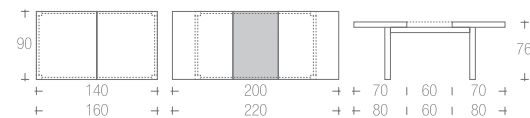

piano impiallacciato ciliegio
table top cherry veneered top
029 |

piano impiallacciato rovere
table top oak veneered top
055 | 061 |

piano impiallacciato noce daniela
table top daniela walnut veneered top
066 |

gambe alluminio gofrato (art. 688)
legs aluminium embossed
047 |

gambe metallo cromato (art. 688)
legs metal chrome
042 |

gambe impiallacciato ciliegio (art. 690)
legs cherry veneered
029 |

gambe impiallacciato rovere (art. 690)
legs oak veneered
055 | 061 |

gambe impiallacciato noce daniela (art. 690)
legs daniela walnut veneered
066 |

art. 686 140x90
art. 684 160x90

posti_art.686 6→10 | art.684 8→10
seats