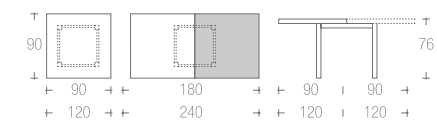

struttura / gambe faggio
top table / legs beech
029 |

struttura / gambe frassino
top table / legs ash
055 | 061 |

piano impiallacciato faggio
top table beech plywood
029 |

piano impiallacciato rovere
top table oak plywood
055 | 061 |

art. 625 90x90
art. 626 120x90

posti_art.625 4→10 | art.626 6→12
seats