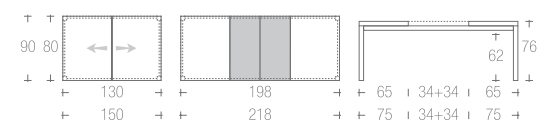

piano / gambe impiallacciato ciliegio
top table / legs cherry veneered top
029 |

piano / gambe impiallacciato rovere
top table / legs oak veneered top
055 | 061 |

art. 628 130x80
art. 629 150x90

posti 6→10
seats

→ listino pag. 139

229_GIADA sedia | chair →pag. 164
118_GIADA sgabello sedia | chair →pag. 164