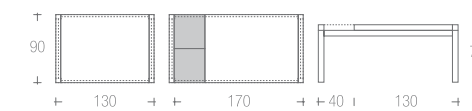

struttura / gambe faggio impiallacciato
frame / legs beech veneered top
029 |

struttura / gambe rovere impiallacciato
frame / legs oak veneered top
061 |

piano cristallo temperato
top table hardened glass top
033 |

posti 6→10
seats