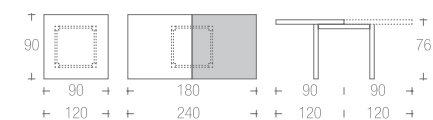

struttura / gambe faggio
frame / legs beech
029 |

struttura / gambe frassino
frame / legs ash
055 | 061 |

piano cristallo temperato
top table hardened glass top
033 |

art. 627 90x90
art. 806 120x90

posti_art.627 4→10 | art.806 6→10
seats