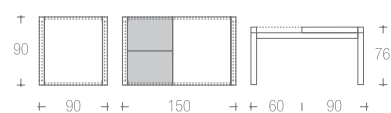

maniglia ad incasso
per facilitare l'apertura

struttura alluminio gofrato
frame aluminium embossed
047 |

gambe metallo cromato
les metal chrome
042 |

gambe alluminio gofrato
les aluminium embossed
047 |

piano cristallo temperato
top table hardened glass top
018 | 033 | 084 | 011 | 012 |

art. 675 90x90
art. 676 130x90
art. 804 106x75

posti_art.675 4→8 | art.676 6→10 | art.804 6→8
seats

→ listino pag. 155