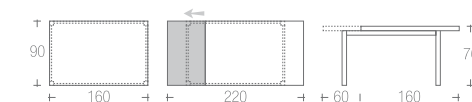

struttura / piano impiallacciato ciliegio
frame / top table cherry veneered top
029 |

struttura / piano impiallacciato rovere
frame / top table oak veneered top
055 | 061 |

posti 8→10
seats