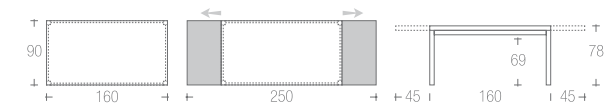

piano vetro temperato e satinato
top table clear glass
033 |

gambe ciliegio
legs cherry
029 |

gambe rovere
legs oak
055 | 061 |

prolunghe impiallaggiato ciliegio
extensions cherry veneered top
029 |

prolunghe impiallaggiato rovere
extensions oak veneered top
055 | 061 |

posti 8-12
seats

→ listino pag. 129

035_CELESTE metacrilato sedia | chair →pag. 28
246_BARCELLONA relax | relax →pag. 316
247_BARCELLONA pouf relax | relax →pag. 316
245-252_OASI relax | relax →pag. 322