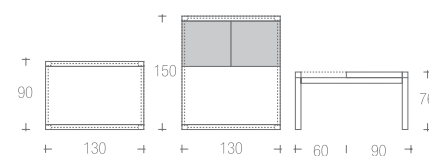

maniglia ad incasso
per facilitare l'apertura

struttura alluminio gofrato
frame aluminium embossed
047 |

gambe metallo cromato
les metal chrome
042 |

gambe alluminio gofrato
les aluminium embossed
047 |

piano cristallo temperato
top table hardened glass top
018 | 033 | 084 | 011 | 012 |

art. 675 90x90
art. 676 130x90
art. 804 106x75

posti_art.675 4→8 | art.676 6→10 | art.804 6→8
seats

→ listino pag. 155