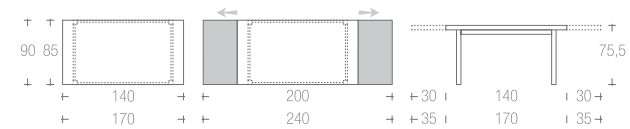

→ listino pag. 153

231_NAUSIKA sedia | chair →pag. 228