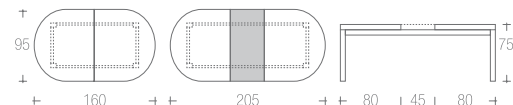

→ listino pag. 152