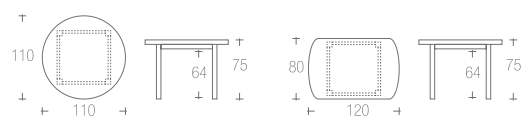

357 | DALISCO
(+358/359)

struttura alluminio goffrato
frame aluminium embossed
047 |

piano nobilitato bordo ABS
top table refined top, ABS border
001 | 029 | 055 | 061 |

art. 358 120x80
art. 359 ø110

posti_art.358 6 | art.359 4
seats

→ listino pag. 133