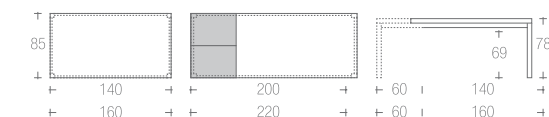

192_MAILA sedia | chair → pag. 58

sequenza apertura prolunga laterale sequenza apertura asse da stiro

657-666 | ATOS

struttura / gambe impiallaggiato ciliegio
frame / legs cherry veneered top
 029 |

struttura / gambe impiallaggiato rovere
frame / legs oak veneered top
 055 | 061 |

piano impiallaggiato ciliegio
top table cherry veneered top
 029 |

piano impiallaggiato rovere
top table oak veneered top
 055 | 061 |

art. 657 140x85
art. 666 160x85

posti_art.657 6→10 | **art.666** 8→10
seats