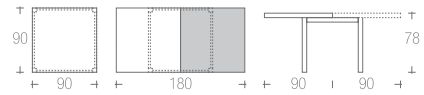

struttura alluminio goffrato
frame aluminium embossed
047 |

piano laminato
top table laminated top
001 | 029 | 011 | 047 | 055 | 061 |

posti 4→8
seats

→ listino pag. 172