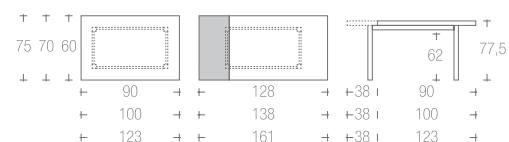

403-315-396 | MODO

struttura nobilitato
frame refined top
001 | 004 | 005 | 029 | 055 | 061 | 011 |

gambe alluminio goffrato
legs aluminium embossed
047 |

gambe metallo cromato
legs metal chrome
042 |

piano nobilitato
top table refined top
001 | 004 | 005 | 029 | 055 | 061 | 011 |

gambe faggio
legs beech
000 | 001 | 004 | 005 | 011 |

art 403 90x60
art 315 100x70
art 396 123x75

posti_art.315 4→6 | art.396 6→8 | art.403 4→6
seats

→ listino pag. 146