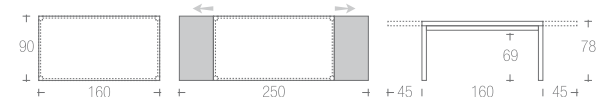

struttura / gambe ciliegio
frame / legs cherry
029 |

struttura / gambe rovere
frame / legs oak
055 | 061 |

piano impiallaggiato ciliegio
top table cherry veneered top
029 |

piano impiallaggiato rovere
top table oak veneered top
055 | 061 |

posti 8→12
seats