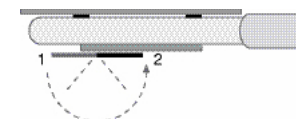

- **a.** Tavolo chiuso
  Closed table
- **b.** Tirare l'allungo del tavolo verso l'esterno senza toccare la leva
  Pull the extension completely to you by taking it at the external metal cross-bar
- **c.** Ruotare la leva dalla posizione 1 verso l'interno fino a farla arrivare in posizione parallela al piano (posizione 2)
  Move the lever towards the central glasstop (position 2)
- **d.** Spingere per riaccostare l'allungo del piano
  Draw the extension slowly to the central glasstop

Modello e sistema di allungo brevettato
Models and extensible system patented