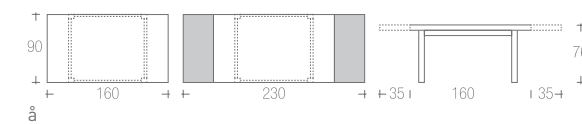

gambe tiglio
legs limewood
009 | 029 |

gambe frassino
legs ash
000 | 055 | 061 |

struttura alluminio gofrato
frame aluminium embossed
047 |

piano cristallo temperato e satinato
top table hardened and silk sccened glass top
033 |

posti 8→10
seats