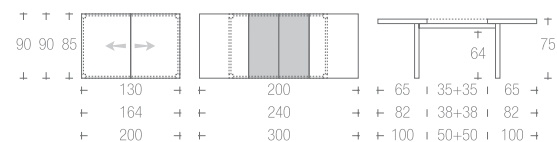

gambe faggio
les beech
000 | 029 | 054 | 055 | 061 |

piano impiallacciato faggio
top table beech veneered top
000 | 029 | 054 |

piano impiallacciato rovere
top table oak veneered top
055 | 061 |

art. 306 164x90
art. 380 200x90
art. 423 130x85

posti_art.306 6→12 | art.423 6→10 | art.380 8→16
seats

→ listino pag. 151

218_JOEL sedia | chair →pag. 52