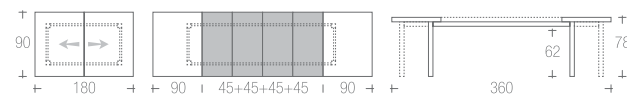

art.401

gambe alluminio gofrato
legs aluminium embossed
 047 |

struttura tiglio
frame limewood
000 | 009 |

piano impiallacciato tanganica
top table tanganika veneered top
000 | 009 |

posti 8→16
seats

→ listino pag. 133

169_MERY sedia | chair →pag. 102

303 | CONCERTO

struttura tiglio
frame limewood
009 | 029 |

piano laminato bordo legno
top table laminated top with wooden border
009 | 029 |

posti 8→16
seats

→ listino pag. 132