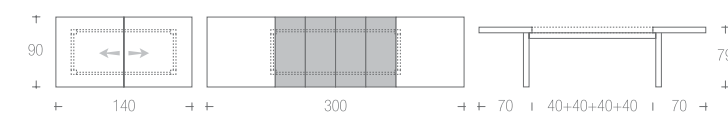

struttura MD rivestito
frame coated medium density panel
009 | 029 | 055 | 061 | 011 |

piano nobilitato
top table refined top
009 | 029 | 055 | 061 | 011 |

posti 6→14
seats

→ listino pag. 145

100_ALESSIA sedia | chair →pag. 14