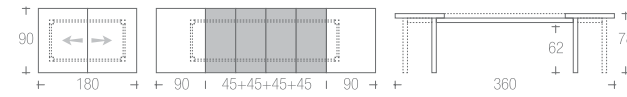

389 | FIOCCO

struttura tulipier
frame tulipier wood
000 | 009 |

piano impiallacciato tanganica
top table tanganika veneered top
000 | 009 |

posti 8→16
seats

→ listino pag. 137