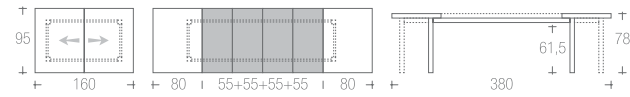

art.401

gambe alluminio gofrato
legs aluminium embossed
 047 |

struttura tiglio
frame limewood
000 | 009 |

piano impiallacciato tanganica
top table tanganika veneered top
000 | 009 |

posti 8→16
seats

→ listino pag. 133

169_MERY sedia | chair →pag. 102

303 | CONCERTO

struttura tiglio
frame limewood
009 | 029 |

piano laminato bordo legno
top table laminated top with wooden border
009 | 029 |

posti 8→16
seats

→ listino pag. 132