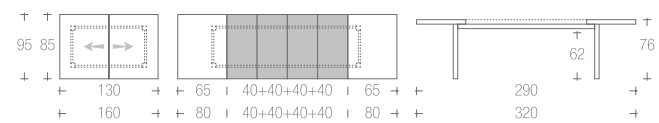

struttura tiglio
frame limewood
001 | 009 | 029 | 050 | 054 | 055 | 011 |

piano laminato bordo legno
top table laminated top with wooden border
001 | 009 | 029 | 050 | 054 | 055 | 011 |

posti_art.300 6→12 | art.393 8→14
seats

→ listino pag. 126

162_SOAVE sedia | chair →pag. 268