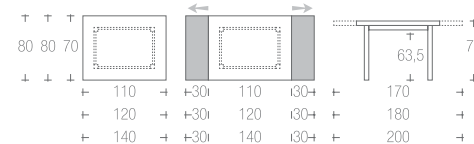

posti 4→8
seats

→ listino pag. 164

struttura faggio
frame beech
000 | 009 |

piano impiallacciato tanganica
top table tanganika veneered top
000 | 009 |

posti_art.430 6→8 | art.431 6→8 | art.432 6→10
seats