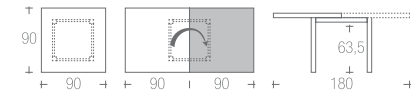

426 | REMÌ

struttura faggio
frame beech
000 | 009 |

piano impiallacciato tanganica
top table tanganika veneered top
000 | 009 |

posti 4→8
seats

→ listino pag. 164