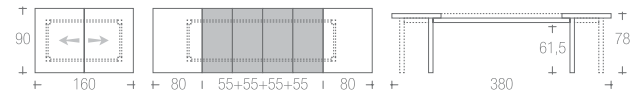

389 | FIOCCO

struttura tulipier
frame tulipier wood
000 | 009 |

piano impiallacciato tanganica
top table tanganika veneered top
000 | 009 |

posti 8→16
seats

→ listino pag. 137

310 | FRATINO

struttura tulipier
frame tulipier wood
009 | 050 |

piano laminato bordo legno
top table laminated top with wooden border
009 | 050 |

posti 8→16
seats

→ listino pag. 138

682 | MERCURIO

struttura MD rivestito
frame coated medium density panel
009 | 029 | 055 | 061 | 011 |