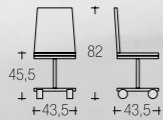

sedile tessuto cat.
seats fabric cat.
H |

→ listino pag. 118

719 | DELTA

struttura nylon
frame nylon
012 |

sedile tessuto cat.
seats fabric cat.
H |

→ listino pag. 119

716 | DESY

struttura metallo cromato
frame metal chrome
 042 |

sedile polipropilene
seats polypropylene
 064 | 065 | 066 | 067 |

332 | EUROSEDDIA | HOME OFFICE
 → listino pag. 119

703 | GINGER

struttura nylon
frame nylon
 012 |

sedile tessuto cat.
seats fabric cat.
 H I G I

→ listino pag. 120

struttura alluminio gofrato
frame aluminium embossed
047 |

sedile polipropilene
seats polypropylene
013 | 020 | 032 | 058 |

→ listino pag. 120

struttura alluminio gofrato
frame aluminium embossed
047 |