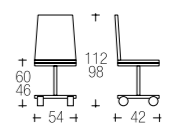

made in China

→ listino pag. 122

struttura alluminio gofrato
frame aluminium embossed
 047 |

sedile multistrato di faggio
seats beech plywood
 029 | 055 | 061 | 066 | 011 |

→ listino pag. 122

struttura nylon
frame nylon
 012 |

sedile tessuto cat.
seats fabric cat.
 H |

→ listino pag. 123

710 | RUDY

struttura nylon
frame nylon
012 |

sedile tessuto cat.
seats fabric cat.
H |

→ listino pag. 123

721 | ZOE

struttura metallo cromato
frame metal chrome
042 |