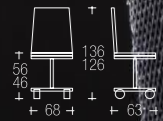

sedile multistrato di faggio
seats beccch plywood
001 | 029 | 055 |

→ listino pag. 121

718 | PAUL

struttura metallo cromo
frame metal chrome
042 |

sedile pelle
seats leather
012 |

made in China

→ listino pag. 121

720 | PETER

struttura metallo cromo
frame metal chrome
042 |

sedile pelle
seats leather
012 |

made in China

→ listino pag. 121

struttura metallo cromo
frame metal chrome
042 |

sedile tessuto
seats fabric
006 | 016 | 018 |

made in China

→ listino pag. 122

struttura alluminio gofrato
frame aluminium embossed
 047 |

sedile multistrato di faggio
seats beech plywood
 029 | 055 | 061 | 066 | 011 |

→ listino pag. 122

struttura nylon
frame nylon
 012 |

sedile tessuto cat.
seats fabric cat.
 H |

→ listino pag. 123

710 | RUDY

struttura nylon
frame nylon
012 |

sedile tessuto cat.
seats fabric cat.
H |

→ listino pag. 123

721 | ZOE

struttura metallo cromato
frame metal chrome
042 |