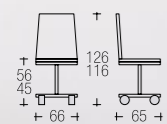

→ listino pag. 120

struttura alluminio gofrato
frame aluminium embossed
047 |

sedile polipropilene
seats polypropylene
013 | 020 | 032 | 058 |

→ listino pag. 120

struttura alluminio gofrato
frame aluminium embossed
047 |

sedile multistrato di faggio
seats beccch plywood
001 | 029 | 055 |

→ listino pag. 121

718 | PAUL

struttura metallo cromo
frame metal chrome
042 |

sedile pelle
seats leather
012 |

made in China

→ listino pag. 121