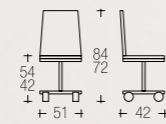

home office

722_recar home office | home office →pag. 338

struttura nylon
frame nylon
047 |

sedile polipropilene
seats polypropylene
053 | 058 | 077 |

→ listino pag. 116

701 | BILL

struttura nylon
frame nylon
 012 |

sedile tessuto cat.
seats fabric cat.
 H | G |

→ listino pag. 116

723 | BREEZY

struttura nylon
frame nylon
 012 |

sedile tessuto cat.
seats fabric cat.
 H |

→ listino pag. 117

712 | DARIA

struttura metallo verniciato
frame lacquered metal
012 |