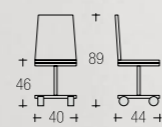

made in China

→ listino pag. 122

struttura alluminio gofrato
frame aluminium embossed
 047 |

sedile multistrato di faggio
seats beech plywood
 029 | 055 | 061 | 066 | 011 |

→ listino pag. 122

struttura nylon
frame nylon
 012 |

sedile tessuto cat.
seats fabric cat.
 H |

→ listino pag. 123

710 | RUDY

struttura nylon
frame nylon
012 |

sedile tessuto cat.
seats fabric cat.
H |

→ listino pag. 123

721 | ZOE

struttura metallo cromato
frame metal chrome
042 |