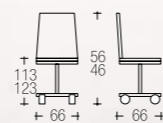

struttura metallo cromato
frame metal chrome
042 |

sedile pelle
seats pelle
012 |