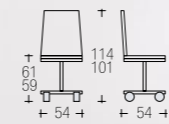

sedile tessuto cat.
seats fabric cat.
 H | G |

→ listino pag. 116

723 | BREEZY

struttura nylon
frame nylon
 012 |

sedile tessuto cat.
seats fabric cat.
 H |

→ listino pag. 117

712 | DARIA

struttura metallo verniciato
frame lacquered metal
012 |

sedile tessuto cat.
seats fabric cat.
H |

→ listino pag. 118

719 | DELTA

struttura nylon
frame nylon
012 |

sedile tessuto cat.
seats fabric cat.
H |

→ listino pag. 119

716 | DESY

struttura metallo cromato
frame metal chrome
 042 |