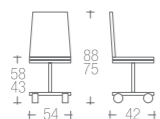

made in China

→ listino pag. 122

struttura alluminio gofrato
frame aluminium embossed
 047 |

sedile multistrato di faggio
seats beech plywood
 029 | 055 | 061 | 066 | 011 |

→ listino pag. 122

struttura nylon
frame nylon
 012 |

sedile tessuto cat.
seats fabric cat.
 H |

→ listino pag. 123

710 | RUDY

struttura nylon
frame nylon
012 |

sedile tessuto cat.
seats fabric cat.
H |

→ listino pag. 123

721 | ZOE

struttura metallo cromato
frame metal chrome
042 |