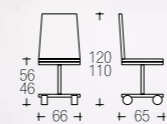

made in China

→ listino pag. 121