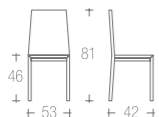

sedile tessuto cat.
seats fabric cat.
 H | G |

→ listino pag. 116

723 | BREEZY

struttura nylon
frame nylon
 012 |

sedile tessuto cat.
seats fabric cat.
 H |

→ listino pag. 117

712 | DARIA

struttura metallo verniciato
frame lacquered metal
012 |

sedile tessuto cat.
seats fabric cat.
H |

→ listino pag. 118

719 | DELTA

struttura nylon
frame nylon
012 |

sedile tessuto cat.
seats fabric cat.
H |

→ listino pag. 119

716 | DESY

struttura metallo cromato
frame metal chrome
 042 |