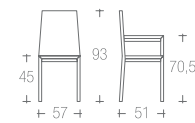

044_valeria sedia | chair →pag. 104

struttura faggio
frame beech
000 | 009 |

sedile imbottito cat.
seats upholstered cat.
B | F |

→ listino pag. 85

389_FIOCCO tavolo | table → pag. 353

044 | VALERIA

struttura faggio
frame beech
000 | 009 | 050 |

sedile imbottito cat.
seats upholstered cat.
B | F |

→ listino pag. 107

364_CORINTO tavolo | table → pag. 350

070 | EMILY

struttura faggio
frame beech
000 | 009 | 050 |

sedile paglia vera
seats real rush

sedile imbottito cat.
seats upholstered cat.
B | F | O |

→ listino pag. 56

087 | GABRY

struttura faggio
frame beech
000 | 009 | 050 |

sedile imbottito cat.
seats upholstered cat.
B | F | O |

sedile paglia vera
seats real rush

sedile faggio massello
seats solid beech wood
000 | 009 | 050 |

→ listino pag. 62

086 | GIOIA

struttura faggio
frame beech
000 | 009 | 050 |

sedile imbottito cat.
seats upholstered cat.
B | F | O |

→ listino pag. 64

089 | INES

struttura faggio
frame beech
000 | 009 | 050 |