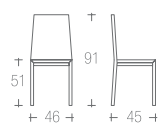

044_valeria sedia | chair →pag. 104

struttura faggio
frame beech
000 | 009 |

sedile imbottito cat.
seats upholstered cat.
B | F |

→ listino pag. 85

389_FIOCCO tavolo | table → pag. 353

044 | VALERIA

struttura faggio
frame beech
000 | 009 | 050 |

→ listino pag. 81

077 | SISSY

struttura faggio
frame beech
000 | 009 | 050 |

sedile imbottito cat.
seats upholstered cat.
B | F | O |

sedile paglia vera
seats real rush

→ listino pag. 101