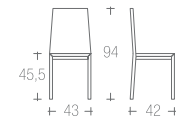

089 | INES

struttura faggio
frame beech
000 | 009 | 050 |

sedile imbottito cat.
seats upholstered cat.
B | F | O |

sedile paglia vera |
seats real rush |

sedile faggio massello
seats solid beech wood
000 | 009 | 050 |