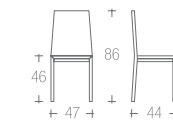

→ listino pag. 62

086 | GIOIA

struttura faggio
frame beech
000 | 009 | 050 |

sedile imbottito cat.
seats upholstered cat.
B | F | O |

→ listino pag. 64

089 | INES

struttura faggio
frame beech
000 | 009 | 050 |

sedile imbottito cat.
seats upholstered cat.
B | F | O |

sedile paglia vera |
seats real rush |

sedile faggio massello
seats solid beech wood
000 | 009 | 050 |

→ listino pag. 65

043 | MAFALDA

struttura faggio
frame beech
000 | 009 | 050 |

sedile imbottito cat.
seats upholstered cat.
A | B | F | tessuto cliente |

→ listino pag. 79

040 | MARGÒ

struttura faggio
frame beech
000 | 009 | 050 |

sedile imbottito cat.
seats upholstered cat.
B | F |