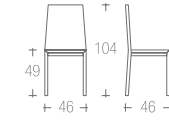

043 | MAFALDA

struttura faggio
frame beech
000 | 009 | 050 |

sedile imbottito cat.
seats upholstered cat.
A | B | F | tessuto cliente |