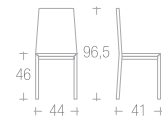

044_valeria sedia | chair →pag. 104

struttura faggio
frame beech
000 | 009 |

sedile imbottito cat.
seats upholstered cat.
B | F |

→ listino pag. 85

389_FIOCCO tavolo | table → pag. 353

044 | VALERIA

struttura faggio
frame beech
000 | 009 | 050 |

sedile imbottito cat.
seats upholstered cat.
B | F |

→ listino pag. 107

364_CORINTO tavolo | table → pag. 350

070 | EMILY

struttura faggio
frame beech
000 | 009 | 050 |

sedile paglia vera
seats real rush

sedile imbottito cat.
seats upholstered cat.
B | F | O |