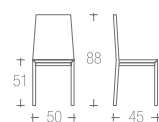

struttura faggio
frame beech
000 | 009 | 050 |

sedile imbottito cat.
seats upholstered cat.
B | F |