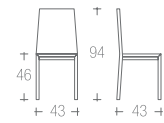

044_valeria sedia | chair →pag. 104

struttura faggio
frame beech
000 | 009 |

sedile imbottito cat.
seats upholstered cat.
B | F |

→ listino pag. 85

389_FIOCCO tavolo | table → pag. 353

044 | VALERIA

struttura faggio
frame beech
000 | 009 | 050 |

sedile imbottito cat.
seats upholstered cat.
B | F |

→ listino pag. 107

364_CORINTO tavolo | table → pag. 350

070 | EMILY

struttura faggio
frame beech
000 | 009 | 050 |

sedile paglia vera
seats real rush

sedile imbottito cat.
seats upholstered cat.
B | F | O |

→ listino pag. 56

087 | GABRY

struttura faggio
frame beech
000 | 009 | 050 |

sedile imbottito cat.
seats upholstered cat.
B | F | O |

sedile paglia vera
seats real rush

sedile faggio massello
seats solid beech wood
000 | 009 | 050 |

→ listino pag. 62

086 | GIOIA

struttura faggio
frame beech
000 | 009 | 050 |

sedile imbottito cat.
seats upholstered cat.
B | F | O |

→ listino pag. 64

089 | INES

struttura faggio
frame beech
000 | 009 | 050 |