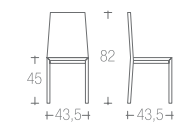

077 | SISSY

struttura faggio
frame beech
000 | 009 | 050 |

sedile imbottito cat.
seats upholstered cat.
B | F | O |

sedile paglia vera
seats real rush

→ listino pag. 101