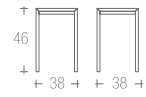

039 | CLEO
sgabello

struttura faggio
frame beech
000 | 004 | 029 | 011 |

sedile cat A | ecopelle |
simil paglia | paglia vera |
paglia di riso
seats cat A | eco-leather
simila rush | real rush
rice rush