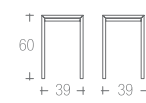

struttura faggio
frame beech
000 | 009 | 050 |

sedile cat B | cat F |
cat O | paglia vera |
seats cat B | cat F |
cat O | real rush |

→ listino pag. 48

131 | DECO
sgabello

struttura faggio
frame beech
000 | 009 | 029 |

sedile paglia vera | paglia
di riso
seats real rush | rice
rush

→ listino pag. 50

073 | EDER

struttura faggio
frame beech
000 | 009 | 029 |

sedile multistrato di faggio
seats beech plywood
000 | 009 | 029 |