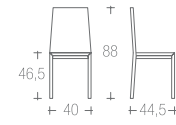

struttura faggio
frame beech
000 | 009 | 050 |

sedile cat B | cat F |
cat O | paglia vera |
seats cat B | cat F |
cat O | real rush |

→ listino pag. 48

131 | DECO
sgabello

struttura faggio
frame beech
000 | 009 | 029 |

sedile paglia vera | paglia
di riso
seats real rush | rice
rush

→ listino pag. 50

073 | EDER

struttura faggio
frame beech
000 | 009 | 029 |

sedile multistrato di faggio
seats beech plywood
000 | 009 | 029 |