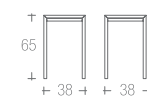

042 | KIM
sgabello

struttura faggio
frame beech
000 | 009 | 029 | 011 |

sedile ecopelle | cat. A | paglia vera |
paglia di riso | simil paglia |
seats eco-leather | cat. A | real rush |
rice rush | simila rush |