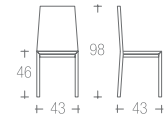

struttura faggio
frame beech
000 | 004 | 029 | 011 |

sedile cat A | ecopelle |
simil paglia | paglia vera |
paglia di riso
seats cat A | eco-leather
simila rush | real rush
rice rush

→ listino pag. 47

085 | DALMA

struttura faggio
frame beech
000 | 009 | 050 |

sedile cat B | cat F |
cat O | paglia vera |
seats cat B | cat F |
cat O | real rush |

→ listino pag. 48

131 | DECO
sgabello

struttura faggio
frame beech
000 | 009 | 029 |