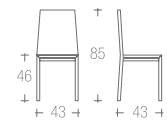

sedile imbottito cat.
seats upholstered cat.
B | 0 |

→ listino pag. 84

430-434-432_POLO tavolo | table →pag. 356

103 | MARINA

050 | MIA

076 | STELLA

062 | SUSY

055 | TIZIANA

075 | TIZIANA
sgabello

051 | VIOLA

032 | VIOLA
sgabello

struttura faggio
frame beech
000 | 009 | 029 | 050 |

sedile massello di faggio
seats solid beech-wood
000 | 001 | 004 | 009 |
029 | 050 | 011 |

sedile paglia di riso
seats rice rush

→ listino pag. 82

struttura faggio
frame beech
000 | 009 | 050 |

sedile paglia di riso
seats rice rush

→ listino pag. 86

struttura faggio
frame beech
000 | 009 | 050 |

sedile cat B | cat F |
cat O | paglia vera |
seats cat B | cat F |
cat O | real rush |