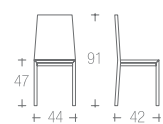

048 | LIA

struttura faggio
frame beech
000 | 009 | 029 | 050 |

sedile paglia vera | cat. B cat. O |
seats real rush | cat. B cat. O |

→ listino pag. 75

struttura faggio
frame beech
000 | 009 |

sedile paglia vera
seats real rush

sedile imbottito cat.
seats upholstered cat.
B | 0 |

→ listino pag. 84

430-434-432_POLO tavolo | table →pag. 356

103 | MARINA

050 | MIA

076 | STELLA

062 | SUSY

055 | TIZIANA