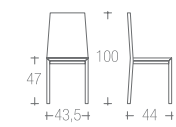

sedie e sgabelli **legno rustico**

085_dalma sedia | chair → pag. 94

struttura faggio
frame beech
000 | 009 |

sedile paglia vera
seats real rush

→ listino pag. 77

303_CONCERTO tavolo | table →pag. 352

039 | CLEO
sgabello