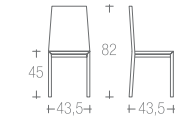

041 | LARA

struttura faggio
frame beech
000 | 001 | 004 | 005 | 029 | 011 |

sedile cat A | ecopelle |
paglia vera | simil paglia |
seats cat A | eco-leather
real rush | simila rush |