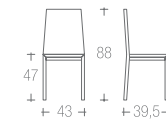

→ listino pag. 82

struttura faggio
frame beech
000 | 009 | 050 |

sedile paglia di riso
seats rice rush

→ listino pag. 86

struttura faggio
frame beech
000 | 009 | 050 |

sedile cat B | cat F |
cat O | paglia vera |
seats cat B | cat F |
cat O | real rush |

sedile faggio massello
seats beech solid wood
000 | 009 | 050 |

→ listino pag. 105

struttura frassino
frame ash
000 | 009 |

sedile paglia vera |
frassino massello |
seats real rush |
ash solid wood |
000 | 009 |

→ listino pag. 105

struttura faggio
frame beech
000 | 004 | 009 | 029 |

sedile cat A | cat B |
ecopelle | paglia di riso
seats cat A | cat B |
eco-leather | rice rush

→ listino pag. 107

struttura faggio
frame beech
000 | 004 | 009 | 029 |