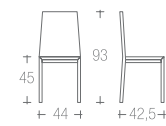

→ listino pag. 86

struttura faggio
frame beech
000 | 009 | 050 |

sedile cat B | cat F |
cat O | paglia vera |
seats cat B | cat F |
cat O | real rush |

sedile faggio massello
seats beech solid wood
000 | 009 | 050 |