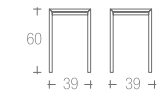

→ listino pag. 82

struttura faggio
frame beech
000 | 009 | 050 |

sedile paglia di riso
seats rice rush

→ listino pag. 86

struttura faggio
frame beech
000 | 009 | 050 |

sedile cat B | cat F |
cat O | paglia vera |
seats cat B | cat F |
cat O | real rush |

sedile faggio massello
seats beech solid wood
000 | 009 | 050 |

→ listino pag. 105

struttura frassino
frame ash
000 | 009 |

sedile paglia vera |
frassino massello |
seats real rush |
ash solid wood |
000 | 009 |

→ listino pag. 105

struttura faggio
frame beech
000 | 004 | 009 | 029 |

sedile cat A | cat B |
ecopelle | paglia di riso
seats cat A | cat B |
eco-leather | rice rush

→ listino pag. 107

struttura faggio
frame beech
000 | 004 | 009 | 029 |

sedile paglia di riso
seats rice rush

→ listino pag. 107

struttura faggio
frame beech
000 | 001 | 004 | 009 |
029 | 050 | 011 |

sedile paglia di riso |
seats rice rush |

sedile massello di faggio |
seats solid beech-wood |
000 | 001 | 004 | 009 |
029 | 050 | 011 |