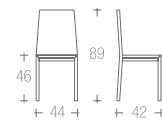

sedile imbottito cat.
seats upholstered cat.
B | 0 |

→ listino pag. 84

430-434-432_POLO tavolo | table →pag. 356

103 | MARINA

050 | MIA

076 | STELLA

062 | SUSY

055 | TIZIANA

075 | TIZIANA
sgabello

051 | VIOLA

032 | VIOLA
sgabello

struttura faggio
frame beech
000 | 009 | 029 | 050 |

sedile massello di faggio
seats solid beech-wood
000 | 001 | 004 | 009 |
029 | 050 | 011 |

sedile paglia di riso
seats rice rush

→ listino pag. 82

struttura faggio
frame beech
000 | 009 | 050 |

sedile paglia di riso
seats rice rush

→ listino pag. 86

struttura faggio
frame beech
000 | 009 | 050 |

sedile cat B | cat F |
cat O | paglia vera |
seats cat B | cat F |
cat O | real rush |