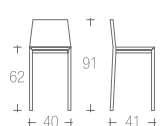

→ listino pag. 108

struttura faggio
frame beech
000 | 001 | 004 | 009 |
029 | 050 | 011 |

sedile paglia di riso |
seats rice rush |

sedile massello di faggio |
seats solid beech-wood |
000 | 001 | 004 | 009 |
029 | 050 | 011 |

→ listino pag. 109