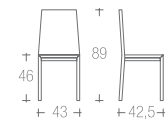

→ listino pag. 105

struttura frassino
frame ash
000 | 009 |

sedile paglia vera |
frassino massello |
seats real rush |
ash solid wood |
000 | 009 |