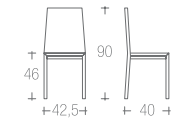

048 | LIA

struttura faggio
frame beech
000 | 009 | 029 | 050 |

sedile paglia vera | cat. B cat. O |
seats real rush | cat. B cat. O |

→ listino pag. 75