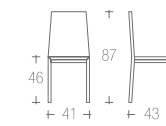

→ listino pag. 82

struttura faggio
frame beech
000 | 009 | 050 |

sedile paglia di riso
seats rice rush

→ listino pag. 86

struttura faggio
frame beech
000 | 009 | 050 |

sedile cat B | cat F |
cat O | paglia vera |
seats cat B | cat F |
cat O | real rush |

→ listino pag. 105

struttura faggio
frame beech
000 | 004 | 009 | 029 |

sedile cat A | cat B |
ecopelle | paglia di riso
seats cat A | cat B |
eco-leather | rice rush

→ listino pag. 107

struttura faggio
frame beech
000 | 004 | 009 | 029 |

sedile paglia di riso
seats rice rush

→ listino pag. 107

struttura faggio
frame beech
000 | 001 | 004 | 009 |
029 | 050 | 011 |

sedile paglia di riso |
seats rice rush |

sedile massello di faggio |
seats solid beech-wood |
000 | 001 | 004 | 009 |
029 | 050 | 011 |

→ listino pag. 108

struttura faggio
frame beech
000 | 001 | 004 | 009 |
029 | 050 | 011 |

sedile paglia di riso |
seats rice rush |

sedile massello di faggio |
seats solid beech-wood |
000 | 001 | 004 | 009 |
029 | 050 | 011 |