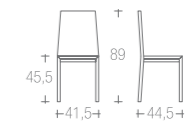

sedile mais giallo
 seats yellow maize

→ listino pag. 39

682_MERCURIO tavolo | table → pag. 355

struttura faggio
frame beech
 000 | 029 | 055 | 061 | 011 |

sedile mais giallo
seats yellow maize

→ listino pag. 40