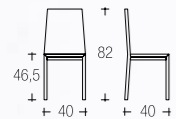

→ listino pag. 50

654-663-665_PATRIK tavolo | table → pag. 408

072 | FAVOLA

struttura faggio
frame beech
000 | 001 | 029 | 055 | 061 |

sedile multistrato di faggio
seats beech plywood
000 | 001 | 029 | 055 | 061 |