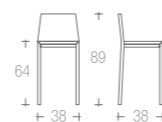

005 | NINA sgabello

struttura faggio
frame beech
000 | 001 | 004 | 005 | 029 | 011 | 012 |

sedile cat A | ecopelle | paglia vera
seats cat A | eco-leather | real rush

→ listino pag. 89