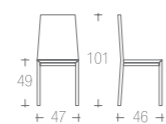

struttura faggio
frame beech
000 | 009 | 029 | 047 | 055 | 061 |

sedile imbottito cat.
seats upholstered cat.
A | M | O | P | tessuto cliente |