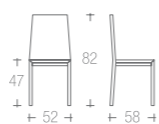

struttura faggio
frame beech
000 | 029 | 021 | 055 | 061