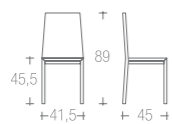

modello depositato | patented - design:
 Studio tecnico Eurosedia

→ listino pag. 38

280_ATOS tavolo | table →pag. 368
 653_CICO tavoli-consolle | table-consoles →pag. 448

100 | ALESSIA

struttura faggio
 frame beech
 000 | 001 | 029 | 054 | 055 | 061 |

sedile mais giallo
 seats yellow maize

→ listino pag. 39

682_MERCURIO tavolo | table → pag. 355

struttura faggio
frame beech
 000 | 029 | 055 | 061 | 011 |

sedile mais giallo
seats yellow maize

→ listino pag. 40