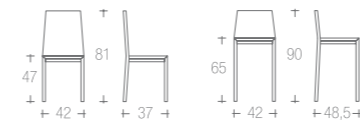

sedia struttura frassino
chair frame ash
000 | 055 | 061 | 066 |

sgabello struttura rovere
stool frame oak
000 | 055 | 061 | 066 |

sedile multistrato di rovere
seats oak plywood
000 | 055 | 061 | 066 |

modello depositato | patented - design F.Bortolani

→ listino pag. 112

656-668_OSLO tavolo | table → pag. 400
245-252_OASI relax | relax → pag. 322