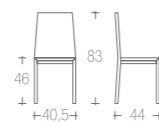

struttura faggio
frame beech
000 | 029 | 055 |
061 | 066 |

sedile / schienale multistrato di faggio
seats / back beech plywood
000 | 029 |

sedile / schienale multistrato di rovere
seats / back oak plywood
000 | 055 | 061 | 066 |