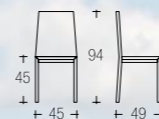

struttura faggio
frame beech
000 | 029 | 061 | 011 |

sedile imbottito cat.
seats upholstered cat.
A | M | I | O | P | I

→ listino pag. 43