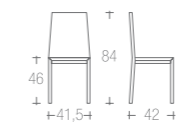

struttura faggio
frame beech
000 | 029 | 055 | 061 |

sedile multistrato di faggio
seats beech plywood
000 | 029 | 055 | 061 |