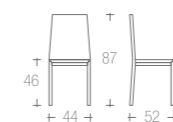

modello depositato | patented - design:
Studio tecnico Eurosedia

→ listino pag. 108

457_EXPRESS tavolo | table → pag. 373