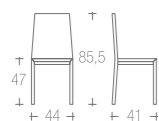

struttura faggio
frame beech
000 | 029 | 054 | 055 | 061 | 066 |

sedile / schienale multistrato di rovere
seats / back oak plywood
000 | 055 | 061 | 066 |

sedile / schienale multistrato di faggio
seats / back beech plywood
000 | 029 | 054 |