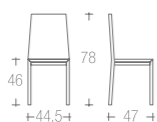

sedie e sgabelli **legno moderno**

030_fiore sedia | chair →pag. 40

struttura faggio
 frame beech
 000 | 029 | 055 | 061 | 066 |

sedile / schienale multistrato di faggio
 seats / back beech plywood
 000 | 029 | 055 | 061 | 066 |