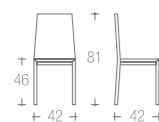

016 | MARA

struttura faggio
frame beech
000 | 001 | 004 | 029 | 011 |

sedile cat A | paglia vera
seats cat A | real rush

→ listino pag. 81