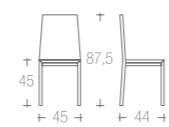

struttura faggio
frame beech
000 | 001 | 005 | 029 | 054 | 055 | 061 |

sedile massello di faggio
seats solid beech-wood
000 | 001 | 005 | 029 | 054 | 055 | 061 |

→ listino pag. 50

654-663-665_PATRIK tavolo | table → pag. 408