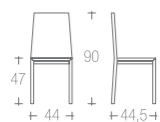

struttura faggio
frame beech
000 | 005 | 029 | 055 | 061 |

sedile rigenerato di cuoio
seats regenerated leather
045 | 046 | 063 |

sedile imbottito cat.
seats upholstered cat.
M I O I P I

→ listino pag. 79

685_OCEANO tavolo | table →pag. 396