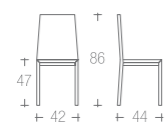

struttura rovere
frame oak
000 | 055 | 061 | 066 |

struttura faggio
frame beech
000 | 029 |

sedile imbottito cat.
seats upholstered cat.
M I O I P I

→ listino pag. 77

686_MISTRAL tavolo | table →pag. 390
252_OASI relax | relax →pag. 322