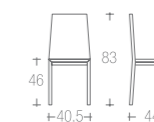

modello depositato | patented - design:
Studio tecnico Euroseddia

→ listino pag. 46

655-664_BIG tavolo | table →pag. 370
248_CUBA relax | relax →pag. 318