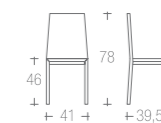

027 | SERENA

struttura faggio
frame beech
000 | 005 | 029 | 011 |

sedile multistrato di faggio
seats beech plywood
000 | 005 | 029 | 011 |

→ listino pag. 99