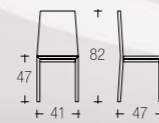

sedile imbottito cat.
seats upholstered cat.
A | M | I | O | P | I

→ listino pag. 43

625-626_LEON tavolo | table → pag. 378

struttura faggio
frame beech
 000 | 029 |

struttura frassino
frame ash
 000 | 055 | 061 |

sedile / schienale multistrato di faggio
seats / back beech plywood
 000 | 029 |

sedile / schienale multistrato di frassino
seats / back ash plywood
 000 | 055 | 061 |

→ listino pag. 44

657-666_ATOS tavolo | table → pag. 368