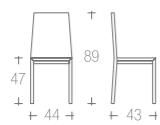

modello depositato | patented - design:
 Studio tecnico Eurosedia

→ listino pag. 87

622-623-624-693-694-695_STILO tavolo | table → pag. 426

struttura faggio
frame beech
000 | 029 | 055 | 061 |

sedile multistrato di faggio
seats beech plywood
000 | 029 | 055 | 061 |