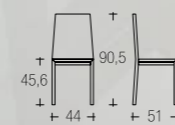

modello depositato | patented - design:
Studio tecnico Eurosedia

→ listino pag. 61