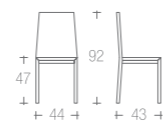

struttura faggio
frame beech
000 | 005 | 029 | 011 |

sedile multistrato di faggio
seats beech plywood
000 | 005 | 029 | 011 |

→ listino pag. 99

094 | DARLIN

struttura faggio
frame beech
029 | 055 | 061 |

sedile rigenerato di cuoio
seats regenerated leather
045 | 046 | 063 |