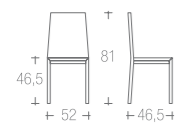

struttura / schienale faggio
frame / back beech
000 | 029 |

struttura / schienale rovere
frame / back oak
000 | 055 | 061 | 066 |

sedile imbottito cat.
seats upholstered cat.
M I O I P I