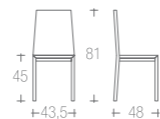

struttura faggio
frame beech
000 | 029 |

struttura rovere
frame oak
000 | 055 | 061 |

sedile / schienale multistrato di faggio
seats / back beech plywood
000 | 029 |

sedile / schienale multistrato di rovere
seats / back oak plywood
000 | 055 | 061 |