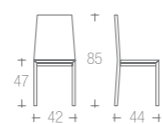

struttura faggio
frame beech
000 | 029 | 055 | 061 |

sedile imbottito cat.
seats upholstered cat.
M I O I P I