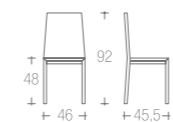

struttura faggio
frame beech
000 | 029 | 055 | 061 | 011 |

sedile imbottito cat.
seats upholstered cat.
A | M | I | O | I | P |

sedile rigenerato di cuoio
seats regenerated leather
043 | 045 | 046 | 063 | 011 |