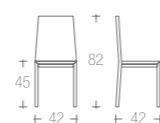

sedile cat A | paglia vera
seats cat A | real rush

→ listino pag. 81

008 | NINA

struttura faggio
frame beech
000 | 001 | 004 | 005 | 029 | 011 | 012 |

sedile cat A | ecopelle |
paglia vera
seats cat A | eco-leather
real rush