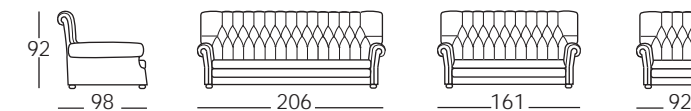

Queen

- Poltrona L 110 H 88 P 88 - seduta H 47 - bracciolo H 60
- Pouff L 60 H 43 P 60

Master

Importante poltrona da lettura.
Inglese, fine '800.
Raffinata lavorazione manuale capitonnè
nel doppio cuscino di schienale.

Master

- Divano 3 posti L 206 H 92 P 98
- Divano 2 posti L 161 H 92 P 98
- Poltroncina L 92 H 92 P 98 - seduta H 45 - bracciolo H 58

Londra

Inglesa, preziosissimi, prevedono una lavorazione manuale complessa, di grande qualità. Poltroncine contenute, adatte e adattabili a tutti gli ambienti di soggiorno e di studio.

Londra

- Divanetto grande L 190 H 80 P 80 seduta H 44
- Divanetto L 140 H 80 P 80
- Poltrona L 83 H 80 P 80

Cina

Fresco, romantico, tondo, soffice,
un nido intimissimo.

Cina

• Poltrona L 80 H 102 P 85 - seduta H 45 - bracciolo H 62