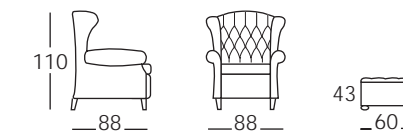

BERTO

S A L O T T I

P O L T R O N E

Produttori di Comfort

Queen

Ben poche trasformazioni nel tempo, per la riproduzione dettagliata della poltrona storica, che trasmette tutta l'importanza di un'intimo relax.

Queen

- Poltrona L 110 H 88 P 88 - seduta H 47 - bracciolo H 60
- Pouff L 60 H 43 P 60

Master

Importante poltrona da lettura.
Inglese, fine '800.
Raffinata lavorazione manuale capitonnè
nel doppio cuscino di schienale.

Master

- Divano 3 posti L 206 H 92 P 98
- Divano 2 posti L 161 H 92 P 98
- Poltroncina L 92 H 92 P 98 - seduta H 45 - bracciolo H 58

Londra

Inglesa, preziosissimi, prevedono una lavorazione manuale complessa, di grande qualità. Poltroncine contenute, adatte e adattabili a tutti gli ambienti di soggiorno e di studio.

Londra

- Divanetto grande L 190 H 80 P 80 seduta H 44
- Divanetto L 140 H 80 P 80
- Poltrona L 83 H 80 P 80

Cina

Fresco, romantico, tondo, soffice,
un nido intimissimo.

Cina

• Poltrona L 80 H 102 P 85 - seduta H 45 - bracciolo H 62