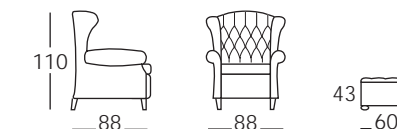

BERTO

S A L O T T I

P O L T R O N E

Produttori di Comfort

Queen

Ben poche trasformazioni nel tempo, per la riproduzione dettagliata della poltrona storica, che trasmette tutta l'importanza di un'intimo relax.

Queen

- Poltrona L 110 H 88 P 88 - seduta H 47 - bracciolo H 60
- Pouff L 60 H 43 P 60

Master

Importante poltrona da lettura.
Inglese, fine '800.
Raffinata lavorazione manuale capitonnè
nel doppio cuscino di schienale.

Master

- Divano 3 posti L 206 H 92 P 98
- Divano 2 posti L 161 H 92 P 98
- Poltroncina L 92 H 92 P 98 - seduta H 45 - bracciolo H 58

Londra

Inglese, preziosissimi, prevedono una lavorazione manuale complessa, di grande qualità. Poltroncine contenute, adatte e adattabili a tutti gli ambienti di soggiorno e di studio.

Londra

- Divanetto grande L 190 H 80 P 80 seduta H 44
- Divanetto L 140 H 80 P 80
- Poltrona L 83 H 80 P 80

Cina

Fresco, romantico, tondo, soffice,
un nido intimissimo.

Cina

• Poltrona L 80 H 102 P 85 - seduta H 45 - bracciolo H 62