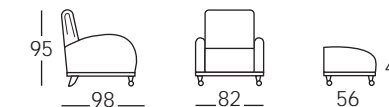

Master

- Divano 3 posti L 206 H 92 P 98
- Divano 2 posti L 161 H 92 P 98
- Poltroncina L 92 H 92 P 98 - seduta H 45 - bracciolo H 58

Londra

Inglese, preziosissimi, prevedono una lavorazione manuale complessa, di grande qualità. Poltroncine contenute, adatte e adattabili a tutti gli ambienti di soggiorno e di studio.

Londra

- Divanetto grande L 190 H 80 P 80 seduta H 44
- Divanetto L 140 H 80 P 80
- Poltrona L 83 H 80 P 80

Cina

Fresco, romantico, tondo, soffice,
un nido intimissimo.

Cina

• Poltrona L 80 H 102 P 85 - seduta H 45 - bracciolo H 62

Maryland

Linea scivolata, pulizia del disegno,
particolari eleganti. Elementi sostanziali,
per la poltrona ed il pouf,
che guardano ad un passato recente.

Maryland

- Poltroncina L 82 H 95 P 98 - seduta H 45
- Pouff L 70 H 45 P 56

Wait

Comodissima se pur contenuta. La poltroncina perfetta per garantire un'attesa piacevole, per un rilassante attimo di sosta.

Wait

• Poltroncina L 70 H 90 P 77 - seduta H 45 - bracciolo H 60

Ala

Attualissimo design per la poltroncina pensata per spazi arredati in modo insolito.