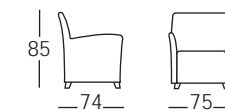

Londra

- Divanetto grande L 190 H 80 P 80 seduta H 44
- Divanetto L 140 H 80 P 80
- Poltrona L 83 H 80 P 80

Cina

Fresco, romantico, tondo, soffice,
un nido intimissimo.

Cina

• Poltrona L 80 H 102 P 85 - seduta H 45 - bracciolo H 62

Maryland

Linea scivolata, pulizia del disegno,
particolari eleganti. Elementi sostanziali,
per la poltrona ed il pouf,
che guardano ad un passato recente.

Maryland

- Poltroncina L 82 H 95 P 98 - seduta H 45
- Pouff L 70 H 45 P 56

Wait

Comodissima se pur contenuta. La poltroncina perfetta per garantire un'attesa piacevole, per un rilassante attimo di sosta.

Wait

• Poltroncina L 70 H 90 P 77 - seduta H 45 - bracciolo H 60

Ala

Attualissimo design per la poltroncina pensata per spazi arredati in modo insolito.

Ala

• Poltroncina L 75 H 85 P 74 - seduta H 44 - bracciolo H 62

Movie

Classica, disegno leggero, ergonomica, molto versatile. Ottima soluzione per spazi comuni.

Movie

• Poltrona L 76 H 85 P 73 - seduta H 46 - bracciolo H 60