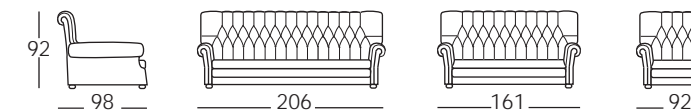

Queen

- Poltrona L 110 H 88 P 88 - seduta H 47 - bracciolo H 60
- Pouff L 60 H 43 P 60

Master

Importante poltrona da lettura.
Inglese, fine '800.
Raffinata lavorazione manuale capitonnè
nel doppio cuscino di schienale.

Master

- Divano 3 posti L 206 H 92 P 98
- Divano 2 posti L 161 H 92 P 98
- Poltroncina L 92 H 92 P 98 - seduta H 45 - bracciolo H 58

Londra

Inglese, preziosissimi, prevedono una lavorazione manuale complessa, di grande qualità. Poltroncine contenute, adatte e adattabili a tutti gli ambienti di soggiorno e di studio.

Londra

- Divanetto grande L 190 H 80 P 80 seduta H 44
- Divanetto L 140 H 80 P 80
- Poltrona L 83 H 80 P 80

Cina

Fresco, romantico, tondo, soffice,
un nido intimissimo.

Cina

• Poltrona L 80 H 102 P 85 - seduta H 45 - bracciolo H 62