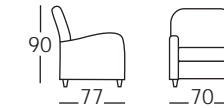

Londra

- Divanetto grande L 190 H 80 P 80 seduta H 44
- Divanetto L 140 H 80 P 80
- Poltrona L 83 H 80 P 80

Cina

Fresco, romantico, tondo, soffice,
un nido intimissimo.

Cina

• Poltrona L 80 H 102 P 85 - seduta H 45 - bracciolo H 62

Maryland

Linea scivolata, pulizia del disegno,
particolari eleganti. Elementi sostanziali,
per la poltrona ed il pouf,
che guardano ad un passato recente.

Maryland

- Poltroncina L 82 H 95 P 98 - seduta H 45
- Pouff L 70 H 45 P 56

Wait

Comodissima se pur contenuta. La poltroncina perfetta per garantire un'attesa piacevole, per un rilassante attimo di sosta.

Wait

• Poltroncina L 70 H 90 P 77 - seduta H 45 - bracciolo H 60

Ala

Attualissimo design per la poltroncina pensata per spazi arredati in modo insolito.

Ala

• Poltroncina L 75 H 85 P 74 - seduta H 44 - bracciolo H 62

Movie

Classica, disegno leggero, ergonomica, molto versatile. Ottima soluzione per spazi comuni.

Movie

• Poltrona L 76 H 85 P 73 - seduta H 46 - bracciolo H 60