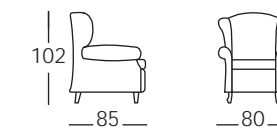

Queen

- Poltrona L 110 H 88 P 88 - seduta H 47 - bracciolo H 60
- Pouff L 60 H 43 P 60

Master

Importante poltrona da lettura.
Inglese, fine '800.
Raffinata lavorazione manuale capitonnè
nel doppio cuscino di schienale.

Master

- Divano 3 posti L 206 H 92 P 98
- Divano 2 posti L 161 H 92 P 98
- Poltroncina L 92 H 92 P 98 - seduta H 45 - bracciolo H 58

Londra

Inglese, preziosissimi, prevedono una lavorazione manuale complessa, di grande qualità. Poltroncine contenute, adatte e adattabili a tutti gli ambienti di soggiorno e di studio.

Londra

- Divanetto grande L 190 H 80 P 80 seduta H 44
- Divanetto L 140 H 80 P 80
- Poltrona L 83 H 80 P 80

Cina

Fresco, romantico, tondo, soffice,
un nido intimissimo.

Cina

• Poltrona L 80 H 102 P 85 - seduta H 45 - bracciolo H 62

Maryland

Linea scivolata, pulizia del disegno,
particolari eleganti. Elementi sostanziali,
per la poltrona ed il pouf,
che guardano ad un passato recente.

Maryland

- Poltroncina L 82 H 95 P 98 - seduta H 45
- Pouff L 70 H 45 P 56