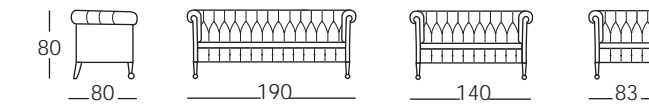

Queen

- Poltrona L 110 H 88 P 88 - seduta H 47 - bracciolo H 60
- Pouff L 60 H 43 P 60

Master

Importante poltrona da lettura.
Inglese, fine '800.
Raffinata lavorazione manuale capitonnè
nel doppio cuscino di schienale.

Master

- Divano 3 posti L 206 H 92 P 98
- Divano 2 posti L 161 H 92 P 98
- Poltroncina L 92 H 92 P 98 - seduta H 45 - bracciolo H 58

Londra

Inglese, preziosissimi, prevedono una lavorazione manuale complessa, di grande qualità. Poltroncine contenute, adatte e adattabili a tutti gli ambienti di soggiorno e di studio.

Londra

- Divanetto grande L 190 H 80 P 80 seduta H 44
- Divanetto L 140 H 80 P 80
- Poltrona L 83 H 80 P 80

Cina

Fresco, romantico, tondo, soffice,
un nido intimissimo.

Cina

• Poltrona L 80 H 102 P 85 - seduta H 45 - bracciolo H 62

Maryland

Linea scivolata, pulizia del disegno,
particolari eleganti. Elementi sostanziali,
per la poltrona ed il pouf,
che guardano ad un passato recente.

Maryland

- Poltroncina L 82 H 95 P 98 - seduta H 45
- Pouff L 70 H 45 P 56