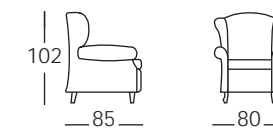

Queen

- Poltrona L 110 H 88 P 88 - seduta H 47 - bracciolo H 60
- Pouff L 60 H 43 P 60

Master

Importante poltrona da lettura.
Inglese, fine '800.
Raffinata lavorazione manuale capitonnè
nel doppio cuscino di schienale.

Master

- Divano 3 posti L 206 H 92 P 98
- Divano 2 posti L 161 H 92 P 98
- Poltroncina L 92 H 92 P 98 - seduta H 45 - bracciolo H 58

Londra

Inglesa, preziosissimi, prevedono una lavorazione manuale complessa, di grande qualità. Poltroncine contenute, adatte e adattabili a tutti gli ambienti di soggiorno e di studio.

Londra

- Divanetto grande L 190 H 80 P 80 seduta H 44
- Divanetto L 140 H 80 P 80
- Poltrona L 83 H 80 P 80

Cina

Fresco, romantico, tondo, soffice,
un nido intimissimo.

Cina

• Poltrona L 80 H 102 P 85 - seduta H 45 - bracciolo H 62

Maryland

Linea scivolata, pulizia del disegno,
particolari eleganti. Elementi sostanziali,
per la poltrona ed il pouf,
che guardano ad un passato recente.

Maryland

- Poltroncina L 82 H 95 P 98 - seduta H 45
- Pouff L 70 H 45 P 56