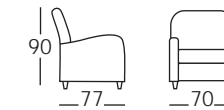

Londra

- Divanetto grande L 190 H 80 P 80 seduta H 44
- Divanetto L 140 H 80 P 80
- Poltrona L 83 H 80 P 80

Cina

Fresco, romantico, tondo, soffice,
un nido intimissimo.

Cina

• Poltrona L 80 H 102 P 85 - seduta H 45 - bracciolo H 62

Maryland

Linea scivolata, pulizia del disegno,
particolari eleganti. Elementi sostanziali,
per la poltrona ed il pouf,
che guardano ad un passato recente.

Maryland

- Poltroncina L 82 H 95 P 98 - seduta H 45
- Pouff L 70 H 45 P 56

Wait

Comodissima se pur contenuta. La poltroncina perfetta per garantire un'attesa piacevole, per un rilassante attimo di sosta.

Wait

• Poltroncina L 70 H 90 P 77 - seduta H 45 - bracciolo H 60

Ala

Attualissimo design per la poltroncina pensata per spazi arredati in modo insolito.

Ala

• Poltroncina L 75 H 85 P 74 - seduta H 44 - bracciolo H 62

Movie

Classica, disegno leggero, ergonomica, molto versatile. Ottima soluzione per spazi comuni.

Movie

• Poltrona L 76 H 85 P 73 - seduta H 46 - bracciolo H 60