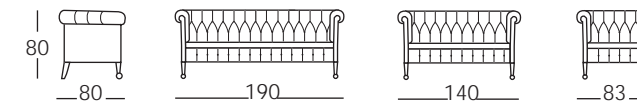

Queen

- Poltrona L 110 H 88 P 88 - seduta H 47 - bracciolo H 60
- Pouff L 60 H 43 P 60

Master

Importante poltrona da lettura.
Inglese, fine '800.
Raffinata lavorazione manuale capitonnè
nel doppio cuscino di schienale.

Master

- Divano 3 posti L 206 H 92 P 98
- Divano 2 posti L 161 H 92 P 98
- Poltroncina L 92 H 92 P 98 - seduta H 45 - bracciolo H 58

Londra

Inglesa, preziosissimi, prevedono una lavorazione manuale complessa, di grande qualità. Poltroncine contenute, adatte e adattabili a tutti gli ambienti di soggiorno e di studio.

Londra

- Divanetto grande L 190 H 80 P 80 seduta H 44
- Divanetto L 140 H 80 P 80
- Poltrona L 83 H 80 P 80

Cina

Fresco, romantico, tondo, soffice,
un nido intimissimo.

Cina

• Poltrona L 80 H 102 P 85 - seduta H 45 - bracciolo H 62

Maryland

Linea scivolata, pulizia del disegno,
particolari eleganti. Elementi sostanziali,
per la poltrona ed il pouf,
che guardano ad un passato recente.

Maryland

- Poltroncina L 82 H 95 P 98 - seduta H 45
- Pouff L 70 H 45 P 56