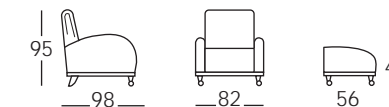

Master

- Divano 3 posti L 206 H 92 P 98
- Divano 2 posti L 161 H 92 P 98
- Poltroncina L 92 H 92 P 98 - seduta H 45 - bracciolo H 58

Londra

Inglesa, preziosissimi, prevedono una lavorazione manuale complessa, di grande qualità. Poltroncine contenute, adatte e adattabili a tutti gli ambienti di soggiorno e di studio.

Londra

- Divanetto grande L 190 H 80 P 80 seduta H 44
- Divanetto L 140 H 80 P 80
- Poltrona L 83 H 80 P 80

Cina

Fresco, romantico, tondo, soffice,
un nido intimissimo.

Cina

• Poltrona L 80 H 102 P 85 - seduta H 45 - bracciolo H 62

Maryland

Linea scivolata, pulizia del disegno,
particolari eleganti. Elementi sostanziali,
per la poltrona ed il pouf,
che guardano ad un passato recente.

Maryland

- Poltroncina L 82 H 95 P 98 - seduta H 45
- Pouff L 70 H 45 P 56

Wait

Comodissima se pur contenuta. La poltroncina perfetta per garantire un'attesa piacevole, per un rilassante attimo di sosta.

Wait

• Poltroncina L 70 H 90 P 77 - seduta H 45 - bracciolo H 60

Ala

Attualissimo design per la poltroncina pensata per spazi arredati in modo insolito.