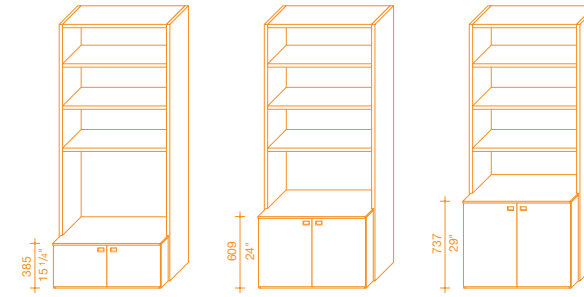

Selecta
design CRS Lema