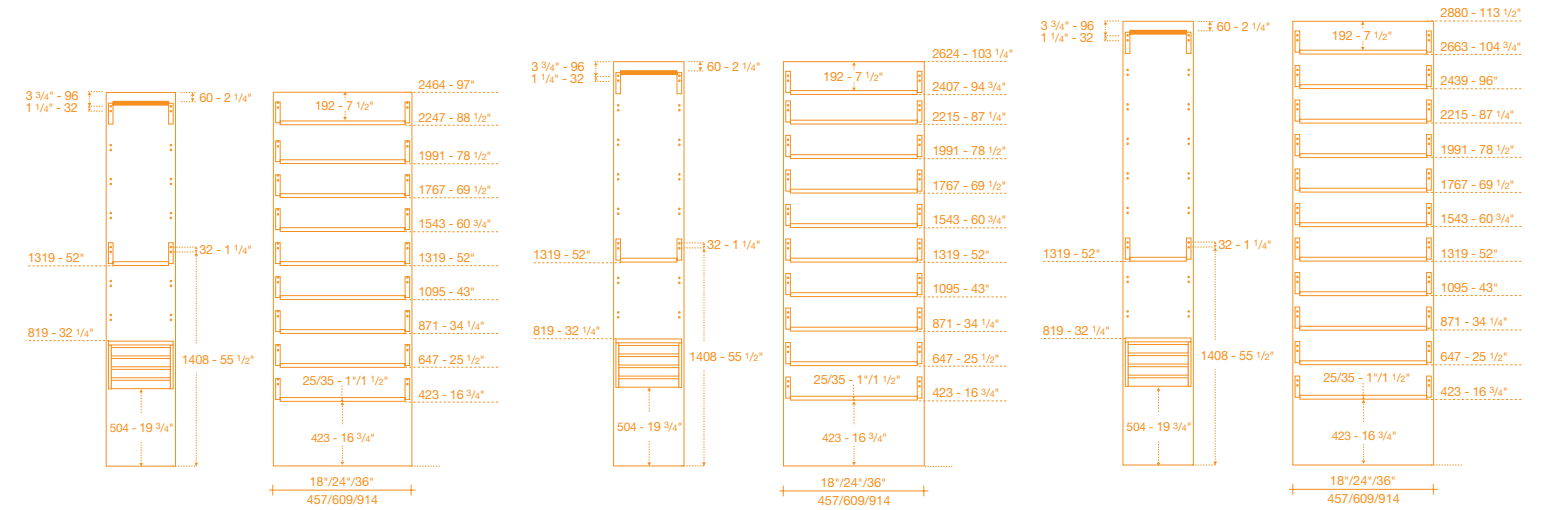

L. 900 H. 200 P. 900
L. 1200 H. 200 P. 1200
L. 35 1/2" H. 7 3/4" D. 35 1/2"
L. 47 1/4" H. 7 3/4" D. 47 1/4"

L. 900 H. 370 P. 900
L. 1200 H. 370 P. 1200
L. 700 H. 370 P. 1200
L. 35 1/2" H. 14 1/2" D. 35 1/2"
L. 47 1/4" H. 14 1/2" D. 47 1/4"
L. 27 1/2" H. 14 1/2" D. 47 1/4"

L. 900 H. 730 P. 900
L. 1200 H. 730 P. 1200
L. 1600 H. 730 P. 900
L. 2200 H. 730 P. 900
L. 3000 H. 730 P. 900
L. 35 1/2" H. 28 3/4" D. 35 1/2"
L. 47 1/4" H. 28 3/4" D. 47 1/4"
L. 63" H. 28 3/4" D. 35 1/2"
L. 86 1/2" H. 28 3/4" D. 35 1/2"
L. 118" H. 28 3/4" D. 35 1/2"

Store
design CRS Lema

L. 1788 H. 681 P. 570
L. 70 1/2" H. 26 3/4" D. 22 1/2"

L. 2355 H. 681 P. 570
L. 92 3/4" H. 26 3/4" D. 22 1/2"

Armadio al Centimetro
design CRS Lema

Cabina Armadio
design CRS Lema

Thor
design Giuseppe Viganò

L. 2150 H. 1000/1050 P. 1790
L. 84 3/4" H. 39 1/4"/41 1/4" W. 70 1/2"

Quaranta
design CRS Lema

L. 2180 H. 860 P. 1710
L. 2180 H. 860 P. 1810
L. 2180 H. 860 P. 1910
L. 85 3/4" H. 33 3/4" W. 67 1/4"
L. 85 3/4" H. 33 3/4" W. 71 1/4"
L. 85 3/4" H. 33 3/4" W. 75 1/4"