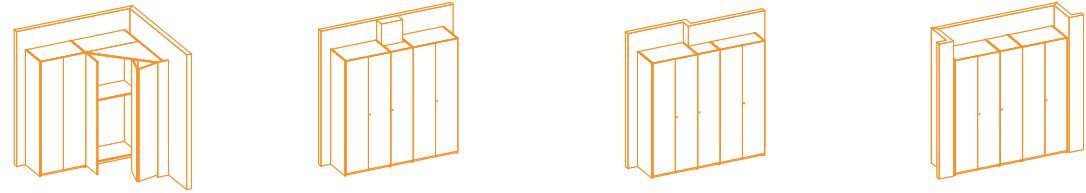

L. 900 H. 730 P. 900
L. 1200 H. 730 P. 1200
L. 1600 H. 730 P. 900
L. 2200 H. 730 P. 900
L. 3000 H. 730 P. 900
L. 35 1/2" H. 28 3/4" D. 35 1/2"
L. 47 1/4" H. 28 3/4" D. 47 1/4"
L. 63" H. 28 3/4" D. 35 1/2"
L. 86 1/2" H. 28 3/4" D. 35 1/2"
L. 118" H. 28 3/4" D. 35 1/2"

Store
design CRS Lema

L. 1788 H. 681 P. 570
L. 70 1/2" H. 26 3/4" D. 22 1/2"

L. 2355 H. 681 P. 570
L. 92 3/4" H. 26 3/4" D. 22 1/2"

Armadio al Centimetro
design CRS Lema

Cabina Armadio
design CRS Lema

Thor
design Giuseppe Viganò