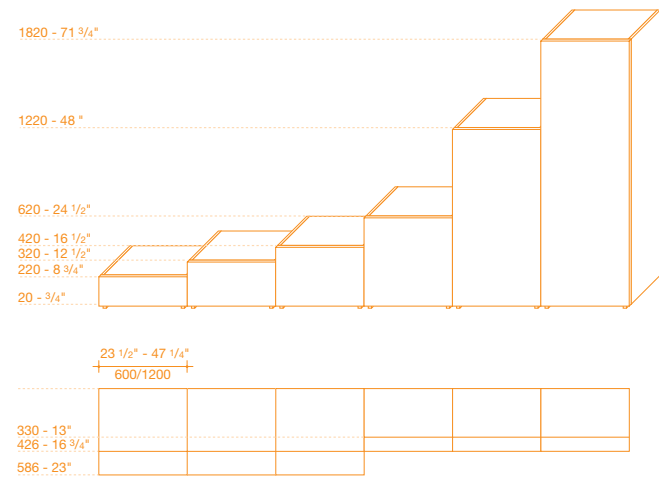

TM20
design CRS Lema