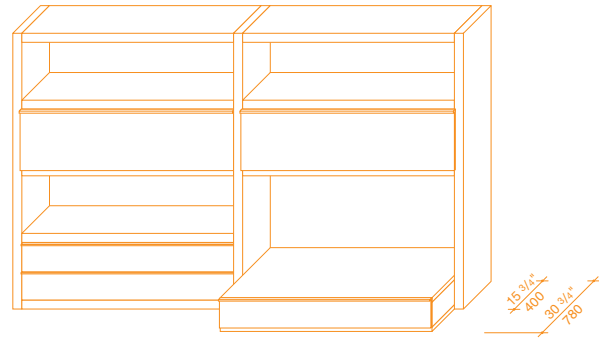

L. 1500 H. 1500 P. 520
L. 59" H. 59" D. 20 1/2"

L. 1500 H. 1500 P. 520
L. 59" H. 59" D. 20 1/2"

L. 1400 H. 730 P. 1400
L. 1600 H. 730 P. 900
L. 2000 H. 730 P. 900
L. 2400 H. 730 P. 900
L. 55" H. 28 3/4" D. 55"
L. 63" H. 28 3/4" D. 35 1/2"
L. 78 3/4" H. 28 3/4" D. 35 1/2"
L. 94 1/2" H. 28 3/4" D. 35 1/2"

L. 1600 (2200) H. 730 P. 900
L. 2000 (2600) H. 730 P. 1000
L. 63" (86 1/2") H. 28 3/4" D. 35 1/2"
L. 78 3/4" (102 1/4") H. 28 3/4" D.

Gambalesta
design Piero Lissoni

L. 1000 (1650) H. 730 P. 1000
L. 39 1/4" (65") H. 28 3/4" D. 39 1/4"

L. 1600 (2000-2400) H. 730 P. 900
L. 63" (78 3/4"-94 1/2") H. 28 3/4" D. 35 1/2"

Chiara
design Marelli e Molteni

L. 440 (seduta) 470 (retro) H. 775 P. 510
W. 17 1/4" (seat) 18 1/2" (back) H. 30 1/2"

Fly
design Franco Guanziroli

L. 460 H. 775 P. 515
W. 18" H. 30 1/2" D. 20 1/4"

Linda
design Roberto Barbieri

L. 450 H. 820 P. 480
W. 17 3/4" H. 32 1/4" D. 19"

Set
design Piero Lissoni

L. 450 H. 800 P. 480
W. 17 3/4" H. 31 1/2" D. 19"