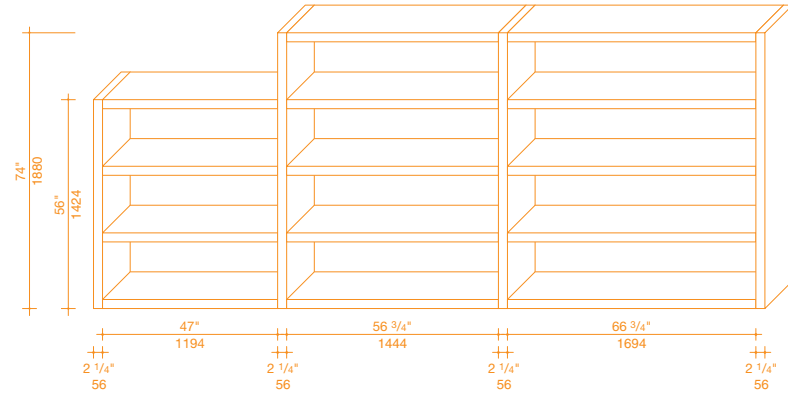

L. 1500 H. 1500 P. 520
L. 59" H. 59" D. 20 1/2"

L. 1500 H. 1500 P. 520
L. 59" H. 59" D. 20 1/2"

L. 1400 H. 730 P. 1400
L. 1600 H. 730 P. 900
L. 2000 H. 730 P. 900
L. 2400 H. 730 P. 900
L. 55" H. 28 3/4" D. 55"
L. 63" H. 28 3/4" D. 35 1/2"
L. 78 3/4" H. 28 3/4" D. 35 1/2"
L. 94 1/2" H. 28 3/4" D. 35 1/2"

L. 1600 (2200) H. 730 P. 900
L. 2000 (2600) H. 730 P. 1000
L. 63" (86 1/2") H. 28 3/4" D. 35 1/2"
L. 78 3/4" (102 1/4") H. 28 3/4" D.

Gambalesta
design Piero Lissoni

L. 1000 (1650) H. 730 P. 1000
L. 39 1/4" (65") H. 28 3/4" D. 39 1/4"

L. 1600 (2000-2400) H. 730 P. 900
L. 63" (78 3/4"-94 1/2") H. 28 3/4" D. 35 1/2"

Chiara
design Marelli e Molteni

L. 440 (seduta) 470 (retro) H. 775 P. 510
W. 17 1/4" (seat) 18 1/2" (back) H. 30 1/2"

Fly
design Franco Guanziroli

L. 460 H. 775 P. 515
W. 18" H. 30 1/2" D. 20 1/4"

Linda
design Roberto Barbieri

L. 450 H. 820 P. 480
W. 17 3/4" H. 32 1/4" D. 19"

Set
design Piero Lissoni

L. 450 H. 800 P. 480
W. 17 3/4" H. 31 1/2" D. 19"