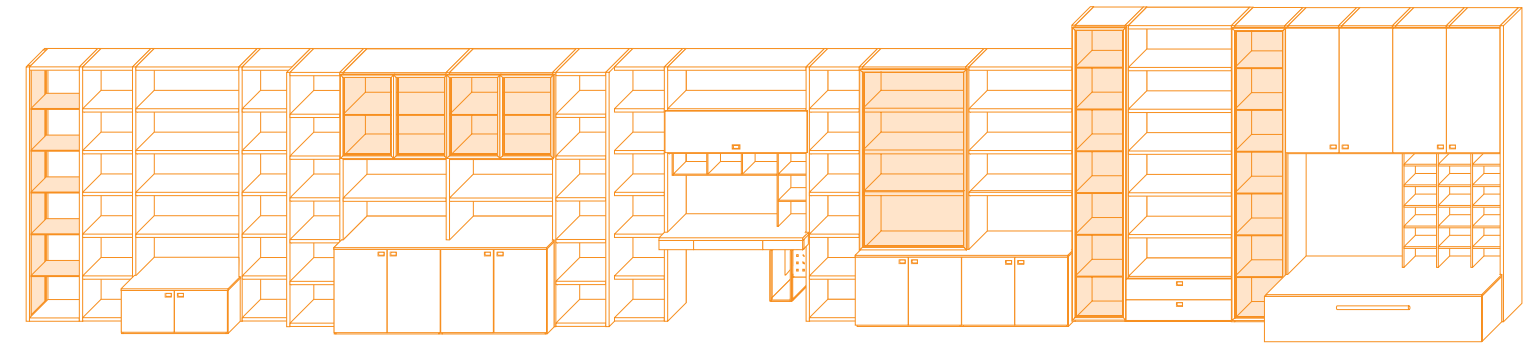

Selecta
design CRS Lema