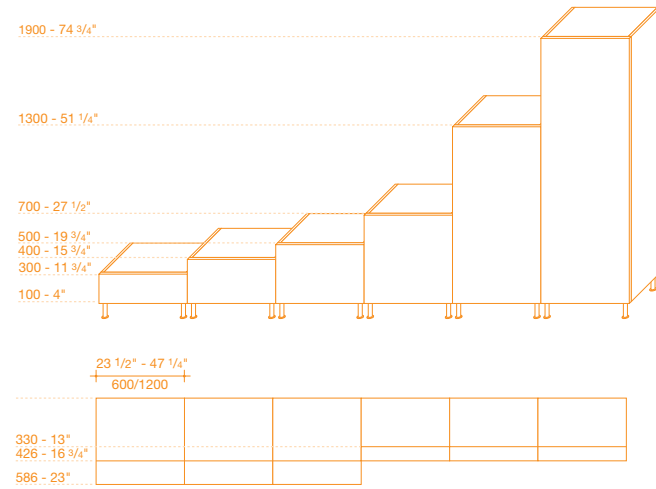

88 Semillon + Quarantacinque

92 Quarantacinque

93 Serie N.E.T.

Parte Tecnica
Technical Information

Selecta
design CRS Lema

Maxim
design Tito Agnoli

TM20
design CRS Lema

Panchir
design CRS Lema