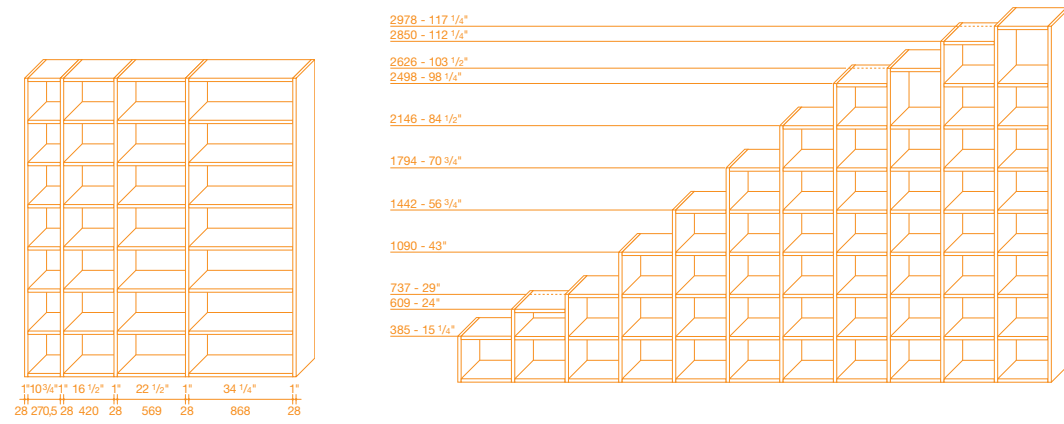

Maxim
design Tito Agnoli

Selecta
design CRS Lema