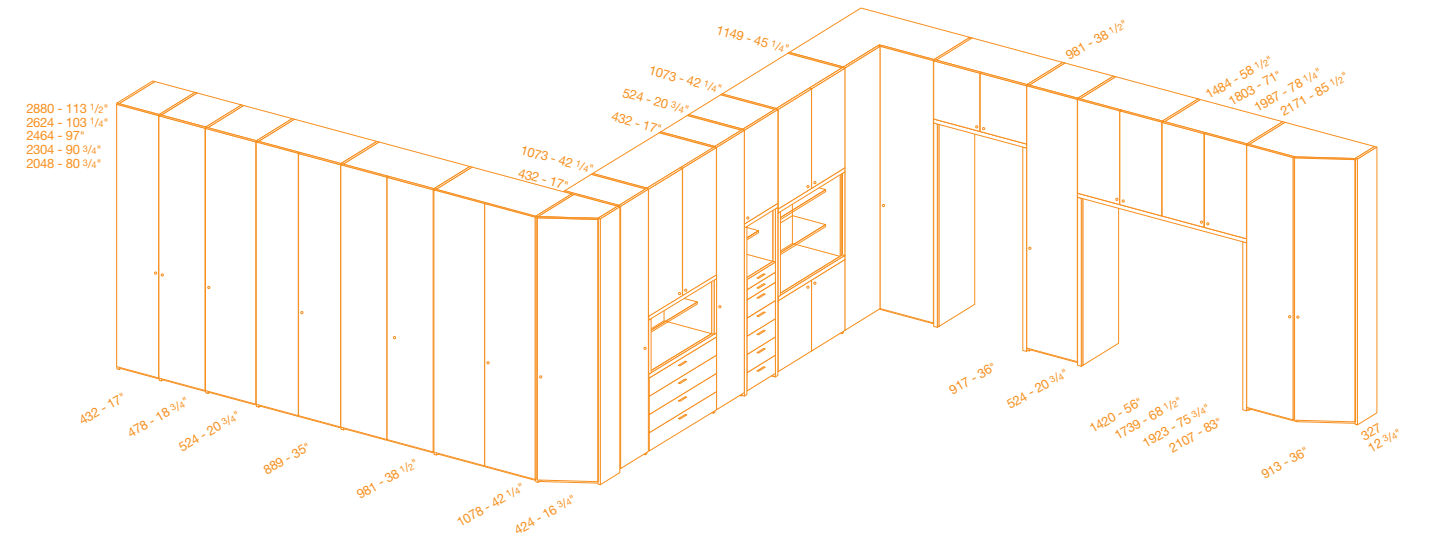

Store
design CRS Lema

L. 1788 H. 681 P. 570
L. 70 1/2" H. 26 3/4" D. 22 1/2"

L. 2355 H. 681 P. 570
L. 92 3/4" H. 26 3/4" D. 22 1/2"

Armadio al Centimetro
design CRS Lema

Cabina Armadio
design CRS Lema

Thor
design Giuseppe Viganò