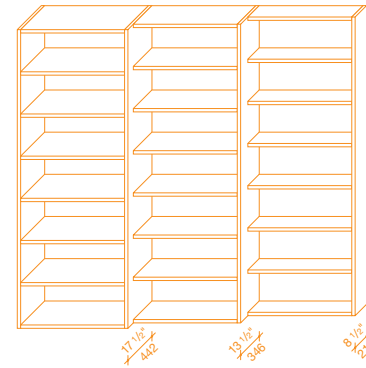

Selecta
design CRS Lema