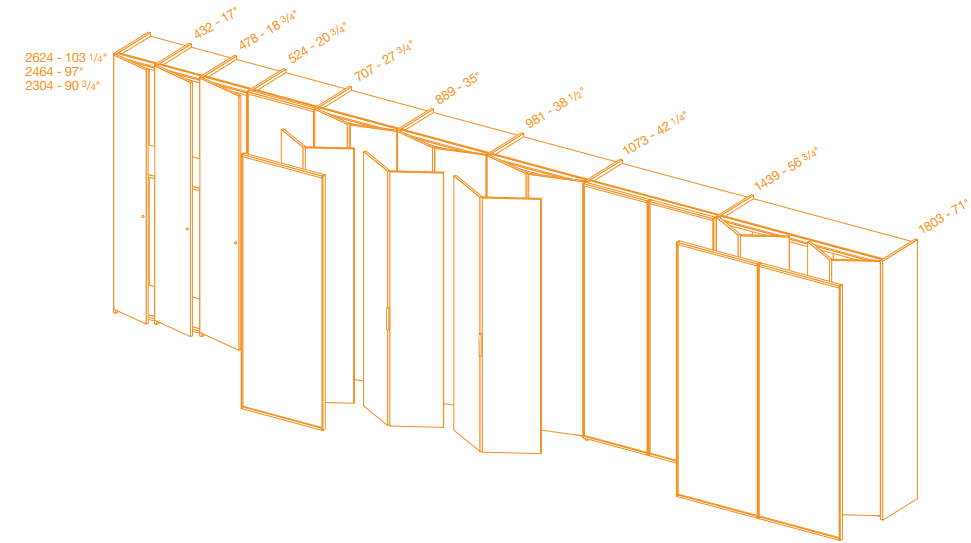

Store
design CRS Lema

L. 1788 H. 681 P. 570
L. 70 1/2" H. 26 3/4" D. 22 1/2"

L. 2355 H. 681 P. 570
L. 92 3/4" H. 26 3/4" D. 22 1/2"

Armadio al Centimetro
design CRS Lema

Cabina Armadio
design CRS Lema

Thor
design Giuseppe Viganò