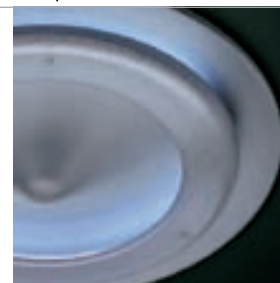

Lampada da parete/soffitto a luce riflessa.
Corpo in metallo verniciato con anello in
retina microforata.

Wall/ceiling lamp with indirect light.
Painted metal body with microperforated
metal grid cover.

Alimentazione elettronica inclusa.
Electronic ballast included.

2302

○ T5c

55W

2GX13

08 Bianco avorio RAL 9010 - White ivory like RAL 9010

22 Grigio gofrato RAL 9006 - Embossed grey RAL 9006

CE ▽ IP40