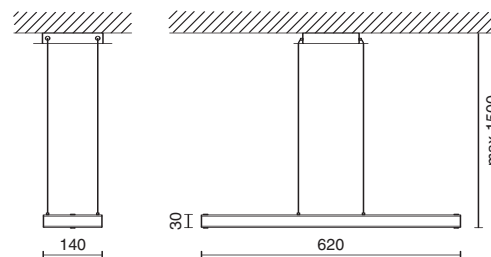

2592 HALOPIN 6X60W G9 20 Anodizzato naturale - Natural anodised

Bidiffusione luce diretta/indiretta.
Double diffusion direct/indirect light.