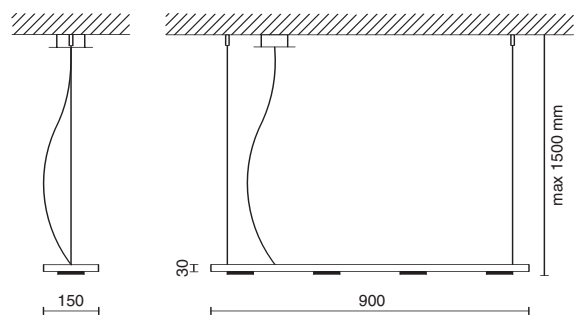

Sospensione.
Corpo in metacrilato trasparente.

Hanging lamp.
Transparent plexiglas body.

2595

MICRO-LYNXF

4X6W

GX53

22 Grigio goffrato RAL 9006 - Embossed grey RAL 9006

CE IP40