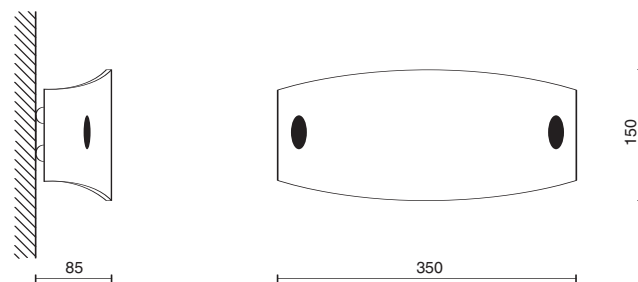

Applique.

Vetro con supporto d'acciaio satinato, base in metallo verniciato.

Wall lamp.

Satin glass and steel structure with painted metal base.

2122

Incandescenza 100W

E27

CE IP20