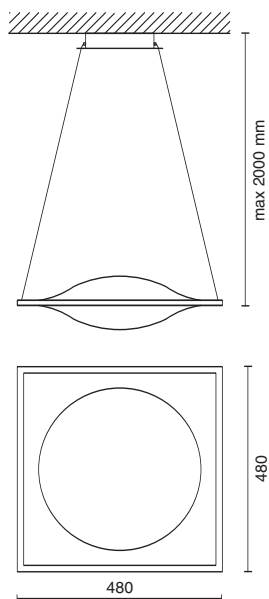

Bidiffusione luce diretta/indiretta.  
Double diffusion direct/indirect light.

2587

T5

55W

2GX13

20 Anodizzato naturale - Natural anodised

CE IP40

Sospensione.  
Corpo in metacrilato trasparente.