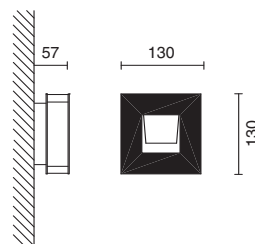

2131 HALOPIN max60W G9 22 Grigio gofrato RAL 9006 - Embossed grey RAL 9006 IP20