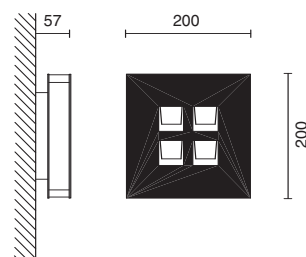

2144 ALOGENA 78 mm max100W R7s 22 Grigio gofrato RAL 9006 - Embossed grey RAL 9006 IP20