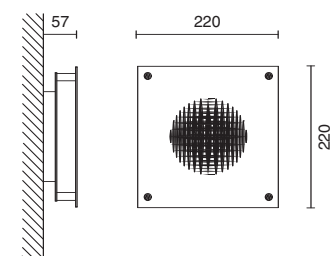

2145 ALOGENA 78 mm max150W R7s