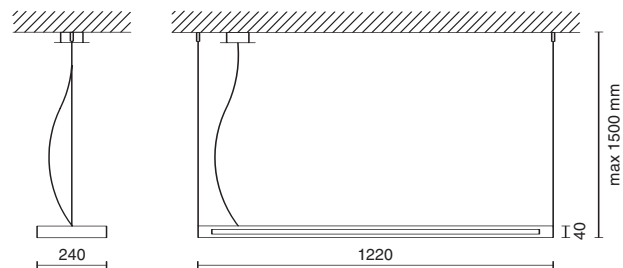

Sospensione a luce diffusa.
Diffusori in policarbonato satinato e
corpo in alluminio verniciato.

Hanging lamp with diffused light.
Diffusers in satin polycarbonate, housing
painted aluminium body.

2581 T5 2X39W G5 22 Grigio gofrato RAL 9006 - Embossed grey RAL 9006 IP40

Alimentazione elettronica inclusa.
Electronic ballast included.

Bidiffusione luce diretta/indiretta.
Double diffusion direct/indirect light.

2582 T5 2X54W G5 22 Grigio gofrato RAL 9006 - Embossed grey RAL 9006 IP40

Alimentazione elettronica inclusa.
Electronic ballast included.

Bidiffusione luce diretta/indiretta.
Double diffusion direct/indirect light.