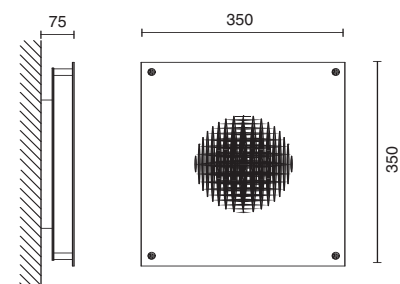

Applique - plafoniera a luce diffusa.
Diffusori in vetro pirex satinato e serigrafato, corpo in acciaio verniciato gofrato.

Applique - ceiling lamp with diffused lighting.
Diffusers in satin and serigraph pyrex, housing in embossed painted steel.

2155 ALOGENA max200W R7s