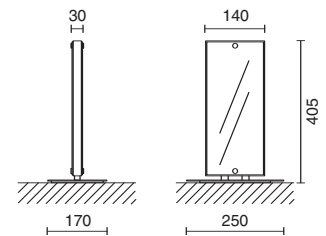

2790 HALOPIN 2X25W G9 20 Anodizzato naturale - Natural anodised IP20

Lampada da tavolo.
Diffusori in vetro satinato e corpo
in alluminio anodizzato.
Table lamp.
Diffusers in satin glass, anodised
aluminium body.