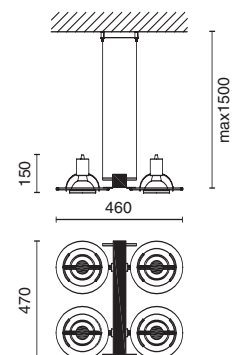

Sospensione a inclinazione variabile sull'asse longitudinale con lampade orientabili.

Corpo in alluminio e spots in metallo con anello decorativo in policarbonato satinato.

Hanging lamp with adjustable tilt along vertical axis and adjustable recessed down lights.

Housing in aluminium with metal spots and decorative ring in satin polycarbonate.

2525

PAR 30

4X75W

E27

22 Grigio gofrato RAL 9006 - Embossed grey RAL 9006

IP20