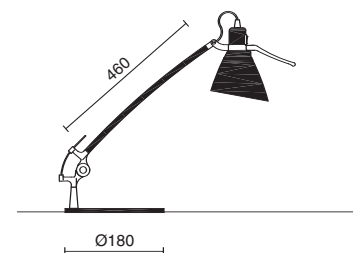

Lampada da tavolo orientabile.
Riflettore e bracci in alluminio
anodizzato, particolari cromati.

Adjustable table lamp.
Anodised aluminium reflector
and arms, chromium-plated
details.

2700 Incandescenza max75W E27 24 Alluminio naturale - Natural aluminium IP20