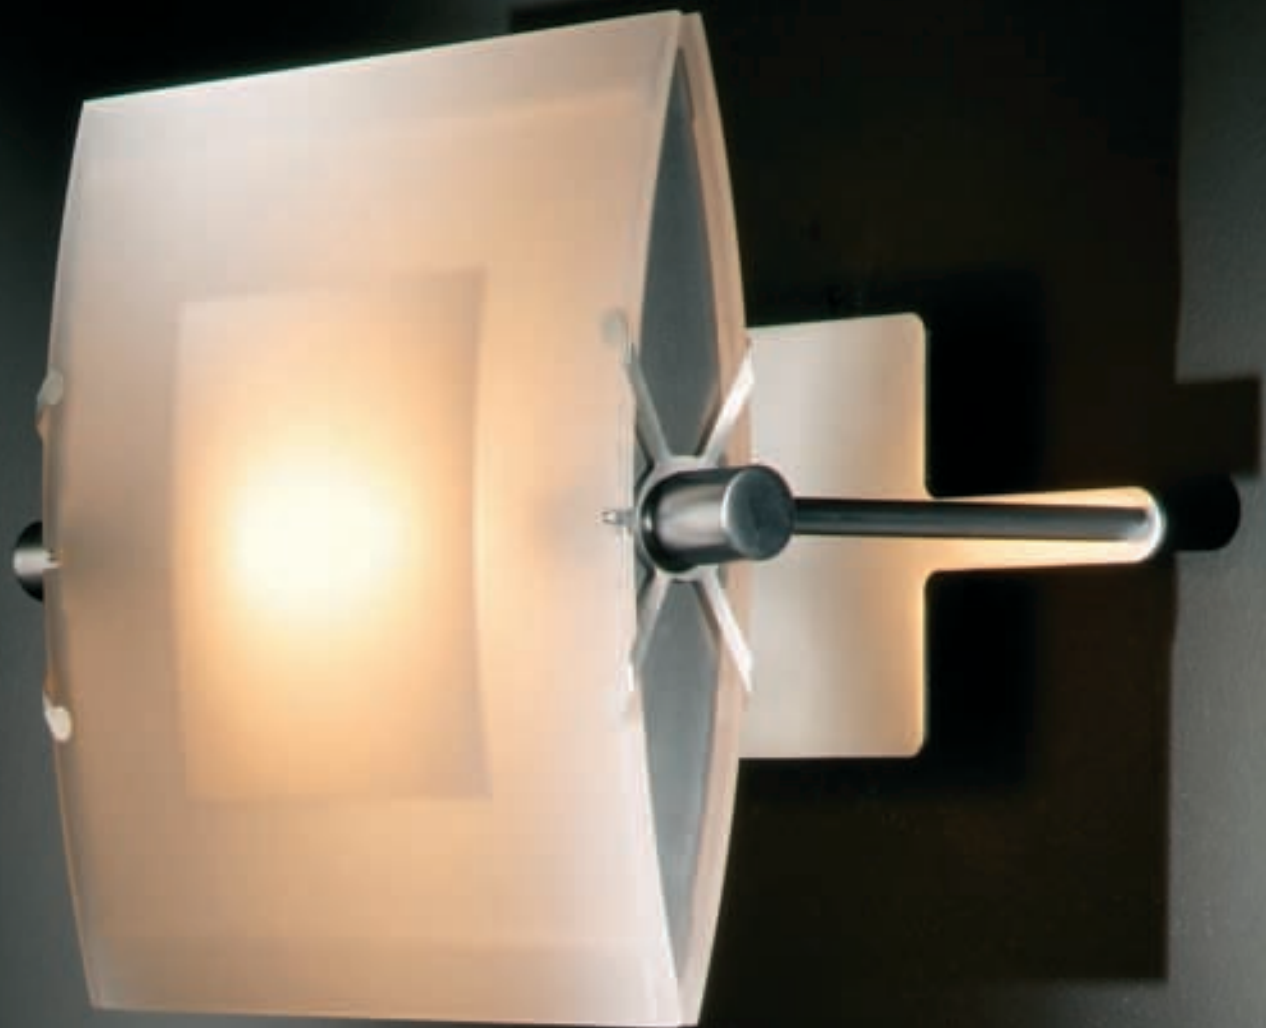

Sospensione a inclinazione variabile sull'asse longitudinale con lampade orientabili.

Corpo in alluminio e spots in metallo con anello decorativo in policarbonato satinato.

Hanging lamp with adjustable tilt along vertical axis and adjustable recessed down lights.

Acciaio cromato opaco, vetri pirex satinati.

Hanging lamp with two adjustable lights that rotate along horizontal axis.  
Mat chromed steel, satin pyrex.

Bidiffusione luce diretta/indiretta.  
Double diffusion direct/indirect light.