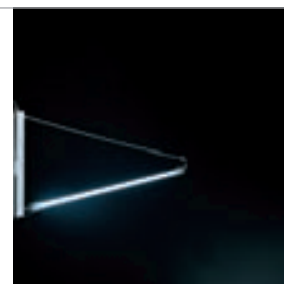

2106

T5

54W

G5

22 Grigio gofrato RAL 9006 - Embossed grey RAL 9006

Sospensione a luce orientabile girevole  
sull'asse orizzontale.

Acciaio inox, vetri pirex satinati  
particolari cromati.

Hanging lamp with adjustable lights  
that rotate along horizontal axis.