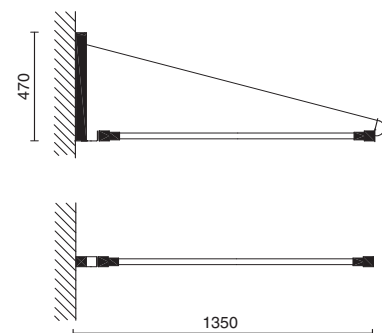

2106

T5

54W

G5

22 Grigio gofrato RAL 9006 - Embossed grey RAL 9006

Sospensione a luce orientabile girevole  
sull'asse orizzontale.

Acciaio inox, vetri pirex satinati  
particolari cromati.

Hanging lamp with adjustable lights  
that rotate along horizontal axis.