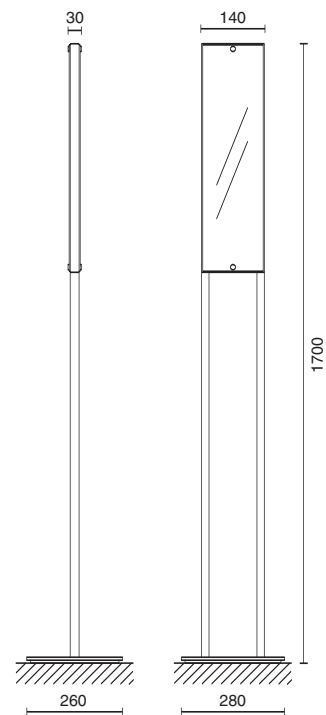

2990 HALOPIN 4X60W G9 20 Anodizzato naturale - Natural anodised IP20

Piantana.
Diffusori in vetro satinato e
corpo in alluminio anodizzato.
Floor lamp.
Diffusers in satin glass, anodised
aluminium body.