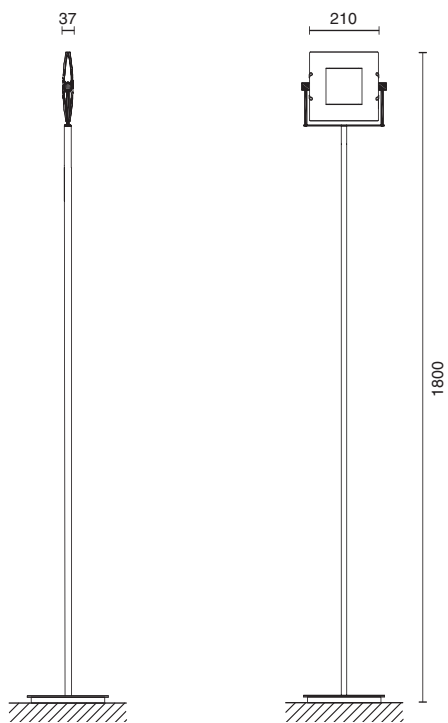

Lampada da terra a luce orientabile
girevole sull'asse orizzontale.

Acciaio cromato opaco, vetri pirex
satinati.

Floor lamp with adjustable lights that
rotate along horizontal axis.

Mat chromed steel, satin pyrex.

2918

ALOGENA

max200W

R7s

25 Cromo opaco - Chrome matt

22 Grigio gofrato RAL 9006 - Embossed grey RAL 9006

CE IP20