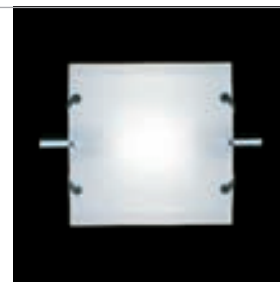

2117 ALOGENA 78 mm max150W R7s 25 Cromo opaco - Chrome matt