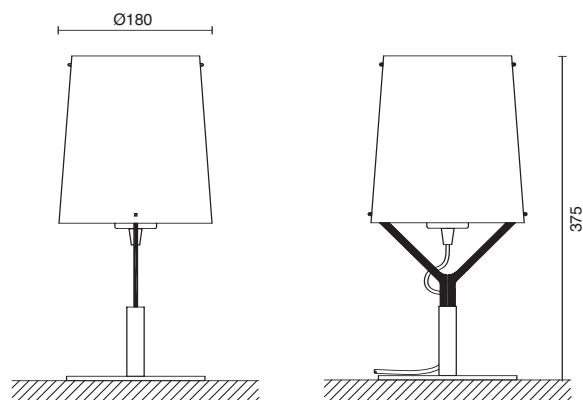

Lampada da tavolo.
Diffusore in policarbonato e corpo in
metallo cromato.

Table lamp
Diffuser in polycarbonate and chromed
steel body.

2710 Incandescenza 75W E27 14 Cromato - Chrome Plated IP20