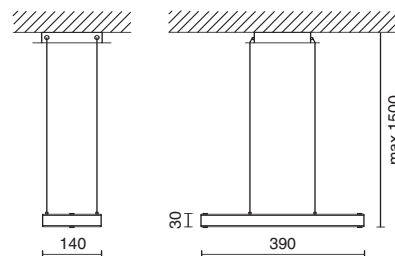

Sospensione a luce diffusa.
Diffusori in vetro satinato e corpo
in alluminio anodizzato.

Hanging lamp with diffused lighting.
Diffusers in satin glass, anodised
aluminium body.

2590 HALOPIN 2X60W G9 20 Anodizzato naturale - Natural anodised

Bidiffusione luce diretta/indiretta.
Double diffusion direct/indirect light.

2591 HALOPIN 4X60W G9 20 Anodizzato naturale - Natural anodised

Bidiffusione luce diretta/indiretta.
Double diffusion direct/indirect light.