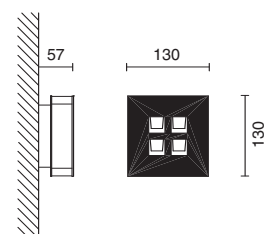

2134 HALOPIN max60W G9 22 Grigio gofrato RAL 9006 - Embossed grey RAL 9006 IP20