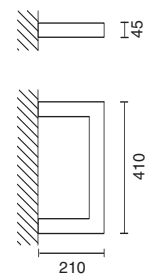

TC-S

11W

230V

G23

22 Grigio gofrato RAL 9006 - Embossed grey RAL 9006

CE IP40

Alimentazione elettromeccanica inclusa.  
Magnetic ballast included.

2109