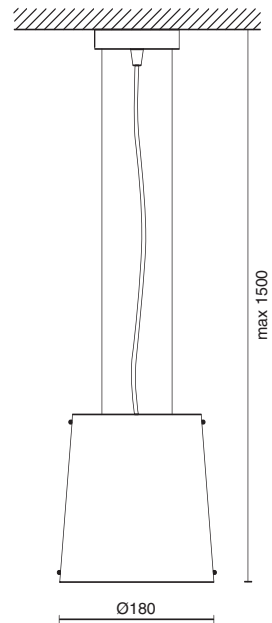

Sospensione a luce diffusa.
Diffusore in policarbonato e corpo in
metallo cromato.

Hanging lamp with diffused light.
Diffuser in polycarbonate and chromed
steel body.

2530 Incandescenza 75W E27 14 Cromato - Chrome Plated IP20