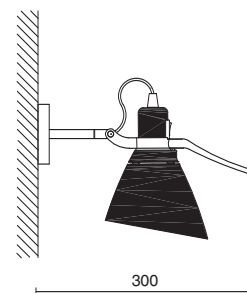

Applique orientabile.
Riflettore in alluminio anodizzato,
particolari cromati.

Adjustable applique.
Anodised aluminium reflector,
chromium-plated details.

2115 Incandescenza max75W E27 24 Alluminio naturale - Natural aluminium IP20