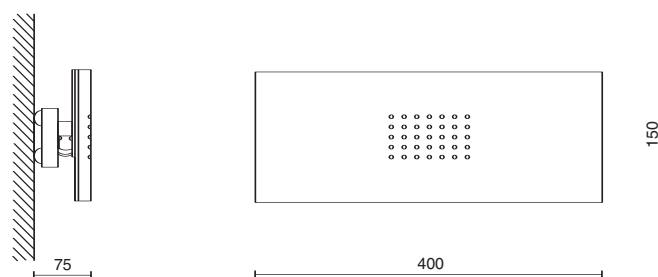

2111 QT-32 150W E27 23 Acciaio - Steel

Applique.
Acciaio inox, base in metallo
verniciato.

Wall lamp.
Stainless steel and painted
metal base.