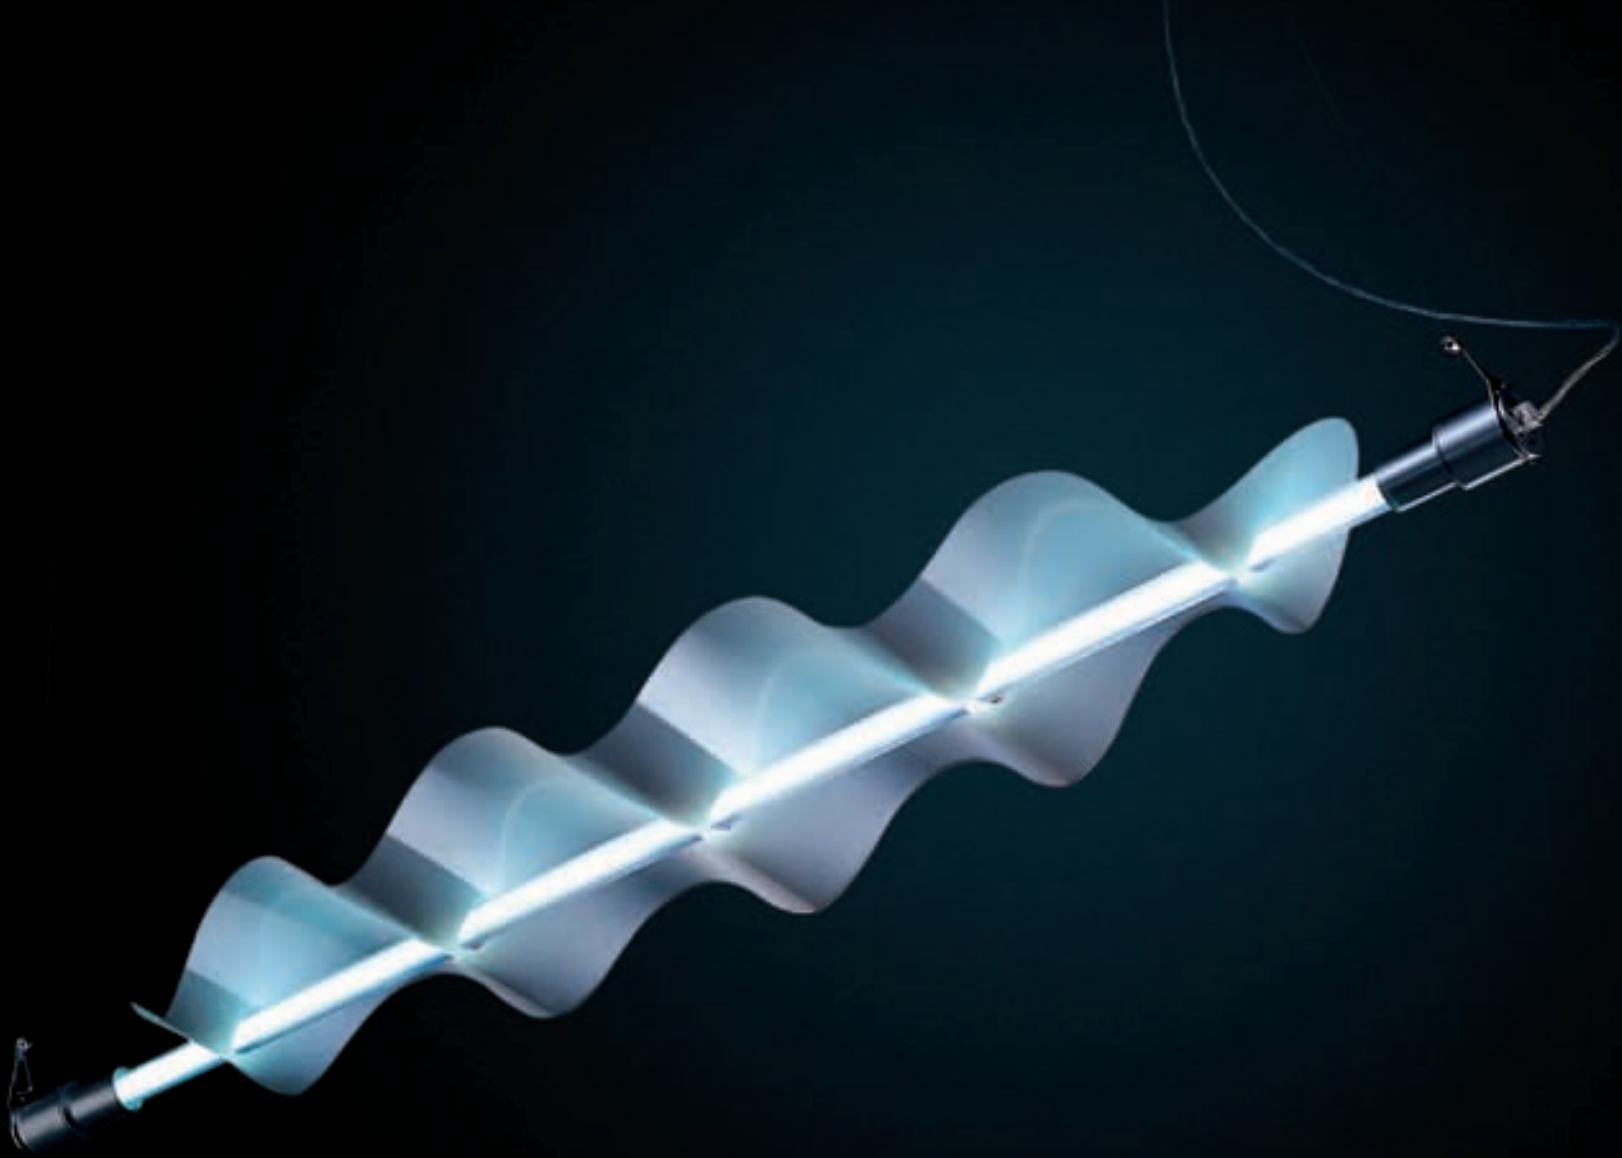

3X75W

E27

22 Grigio gofrato RAL 9006 - Embossed grey RAL 9006

IP20

Sospensione a inclinazione variabile.  
Policarbonato trasparente e opalino,  
alluminio, particolari cromati.

Hanging lamp with adjustable tilt.  
Transparent and opaline polycarbonate,  
aluminium, chromium-plated  
details.