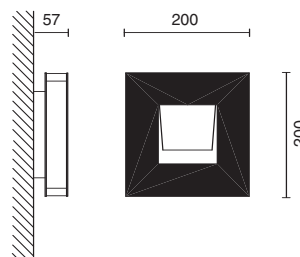

2141 ALOGENA 78 mm max100W R7s 22 Grigio gofrato RAL 9006 - Embossed grey RAL 9006 IP20