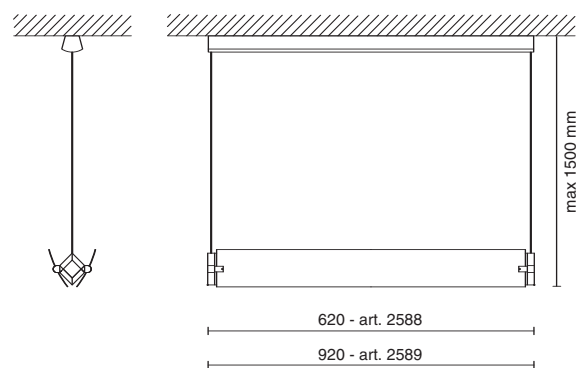

Sospensione con schermi orientabili
per luce diretta/indiretta.
Struttura e schermi in alluminio
verniciato.

Hanging lamp with adjustable diffuser
for direct/indirect light.
Painted aluminium body and
diffuser.

Alimentazione elettronica inclusa.
Electronic ballast included.

2588		T5	1X24W	G5	22 Grigio gofrato RAL 9006 - Embossed grey RAL 9006	CE	IP40
2589		T5	1X39W	G5	22 Grigio gofrato RAL 9006 - Embossed grey RAL 9006	CE	IP40