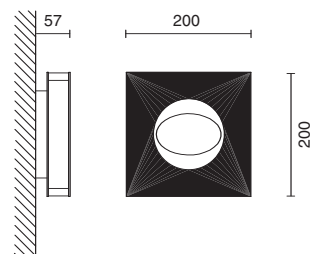

Applique a luce riflessa.
Diffusori in vetro pirex satinato, corpo
in acciaio verniciato gofrato.
Applique with indirect light.
Diffusers in satin pyrex, housing in
embossed painted steel.

2143 ALOGENA 78 mm max100W R7s 22 Grigio gofrato RAL 9006 - Embossed grey RAL 9006

Alimentazione elettronica inclusa.
Electronic ballast included.