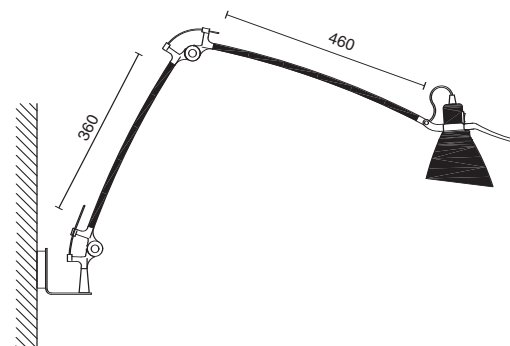

2119 Incandescenza max75W E27 24 Alluminio naturale - Natural aluminium IP20