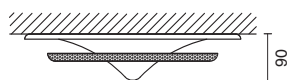

Lampada da parete/soffitto a luce riflessa.
Corpo in metallo verniciato con anello in
retina microforata.

Wall/ceiling lamp with indirect light.
Painted metal body with microperforated
metal grid cover.

Alimentazione elettronica inclusa.
Electronic ballast included.

2302

○ T5c

55W

2GX13

08 Bianco avorio RAL 9010 - White ivory like RAL 9010

22 Grigio gofrato RAL 9006 - Embossed grey RAL 9006

CE ▽ IP40