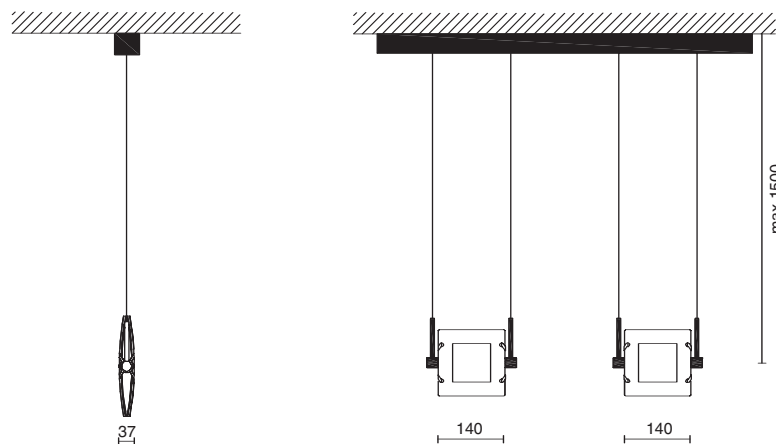

2520 ALOGENA 78 mm max2X150W R7s 25 Cromo opaco - Chrome matt 22 Grigio gofrato RAL 9006 - Embossed grey RAL 9006 IP20

Sospensione a due luci orientabile girevole sull'asse orizzontale.

Acciaio cromato opaco, vetri pirex satinati.

Hanging lamp with two adjustable lights that rotate along horizontal axis.
Mat chromed steel, satin pyrex.

Bidiffusione luce diretta/indiretta.
Double diffusion direct/indirect light.