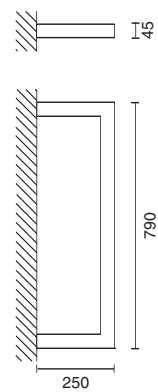

2109

T5

24W

230V

G5

22 Grigio gofrato RAL 9006 - Embossed grey RAL 9006

CE IP40

Alimentazione elettronica inclusa.
Electronic ballast included.