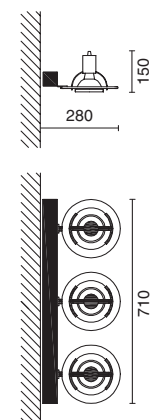

2127

PAR 30

3X75W

E27

22 Grigio gofrato RAL 9006 - Embossed grey RAL 9006

IP20