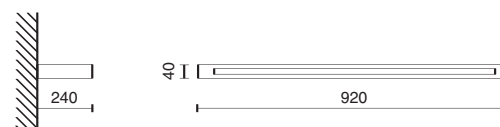

2182 T5 2X54W G5 22 Grigio gofrato RAL 9006 - Embossed grey RAL 9006

Alimentazione elettronica inclusa.
Electronic ballast included.

Bidiffusione luce diretta/indiretta.
Double diffusion direct/indirect light.