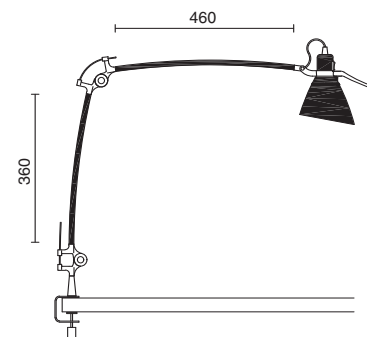

Sospensione a inclinazione variabile sull'asse longitudinale con lampade orientabili.

Corpo in alluminio e spots in metallo con anello decorativo in policarbonato satinato.

Hanging lamp with adjustable tilt along vertical axis and adjustable recessed down lights.