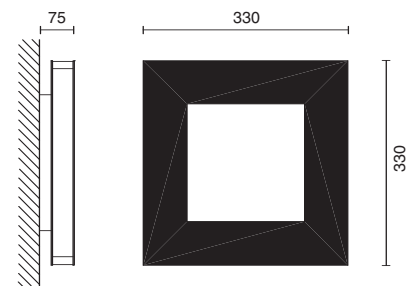

QUADRA

Applique a luce riflessa.
Diffusori in vetro pirex satinato, corpo
in acciaio verniciato goffrato.

Applique with indirect light.
Diffusers in satin pyrex, housing in
embossed painted steel.

2150		ALOGENA	max150W	R7s	22 Grigio goffrato RAL 9006 - Embossed grey RAL 9006	CE IP20
2160		T5c	55W	2GX13	22 Grigio goffrato RAL 9006 - Embossed grey RAL 9006	CE IP20

Alimentazione elettronica inclusa.
Electronic ballast included.