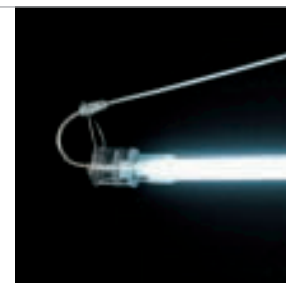

Sospensione a due luci.
Policarbonato trasparente, alluminio,
particolari cromati.

Hanging lamp with two lights.
Transparent polycarbonate, aluminium,
chromium-plated details.

Alimentazione elettronica inclusa.
Electronic ballast included.

Bidiffusione luce diretta/indiretta.
Double diffusion direct/indirect light.

2505

T5

2X54W

G5

22 Grigio gofrato RAL 9006 - Embossed grey RAL 9006

CE IP40