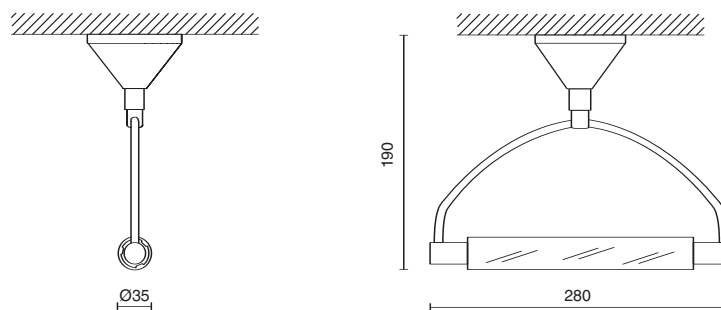

Plafoniera.
Corpo in metallo, diffusore in pyrex serigrafato.
Ceiling lamp.
Body in metal, diffuser in pyrex.

2301 ALOGENA 200W R7s 14 Cromato - Chrome plated 19 Nichel spazzolato - Satin nichel 22 Grigio gofrato RAL 9006 - Embossed grey RAL 9006 IP20