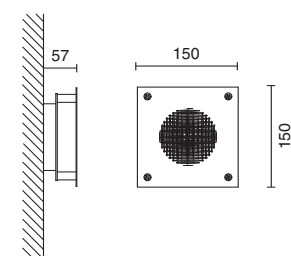

2135 HALOPIN max60W G9