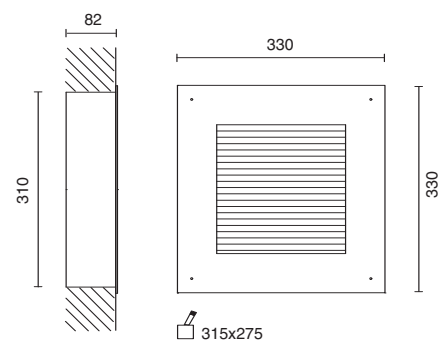

Quadra incasso.
Cassaforma inclusa.
Quadra (Recessed model).
Flush box included.

Alimentazione elettronica inclusa.
Electronic ballast included.

5458

TC-TE

42W

GX24q.4

22 Grigio gofrato RAL 9006 - Embossed grey RAL 9006

CE IP20