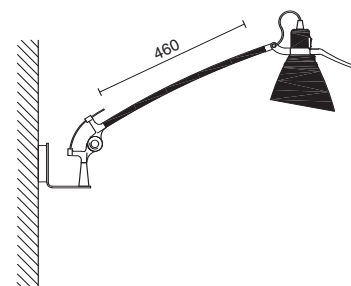

2116 Incandescenza max75W E27 24 Alluminio naturale - Natural aluminium IP20