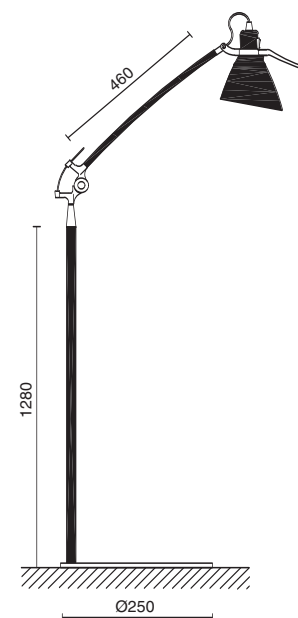

2916 Incandescenza max75W E27 24 Alluminio naturale - Natural aluminium IP20

Lampada da terra orientabile.
Riflettore e bracci in alluminio
anodizzato, particolari cromati.
Adjustable floor lamp.
Anodised aluminium reflector
and arms, chromium-plated
details.

2703 Incandescenza max75W E27 24 Alluminio naturale - Natural aluminium IP20

Lampada a morsetto orientabile.
Riflettore e bracci in alluminio
anodizzato, particolari cromati.
Table lamp with adjustable clamp.
Anodised aluminium reflector and
arms, chromium-plated details.