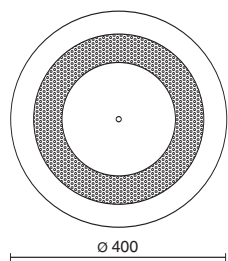

Lampada da parete/soffitto a luce riflessa.
Corpo in metallo verniciato con anello in
retina microforata.

Wall/ceiling lamp with indirect light.
Painted metal body with microperforated
metal grid cover.

Alimentazione elettronica inclusa.
Electronic ballast included.

2302

○ T5c

55W

2GX13

08 Bianco avorio RAL 9010 - White ivory like RAL 9010

22 Grigio gofrato RAL 9006 - Embossed grey RAL 9006

CE ▽ IP40