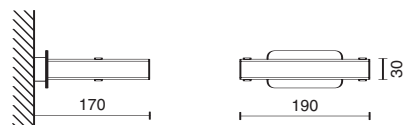

Applique a luce diffusa.
Diffusori in vetro satinato e
corpo in alluminio anodizzato.

Applique with diffused lighting.
Diffusers in satin glass, anodised
aluminium body.

2190 HALOPIN 1X60W G9 20 Anodizzato naturale - Natural anodised IP20

Bidiffusione luce diretta/indiretta.
Double diffusion direct/indirect light.

2191 HALOPIN 2X60W G9 20 Anodizzato naturale - Natural anodised IP20

Bidiffusione luce diretta/indiretta.
Double diffusion direct/indirect light.