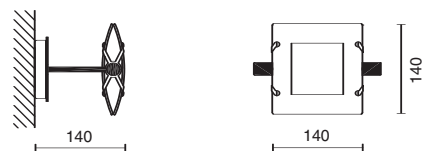

2117 ALOGENA 78 mm max150W R7s 25 Cromo opaco - Chrome matt