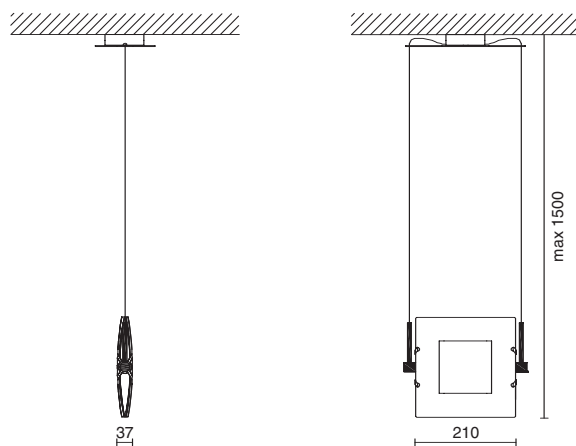

2519 ALOGENA max200W R7s 25 Cromo opaco - Chrome matt IP20

Sospensione a luce orientabile girevole sull'asse orizzontale.

Acciaio cromato opaco, vetri pirex satinati.

Hanging lamp with adjustable lights that rotate along horizontal axis.
Mat chromed steel, satin pyrex.

Bidiffusione luce diretta/indiretta.
Double diffusion direct/indirect light.