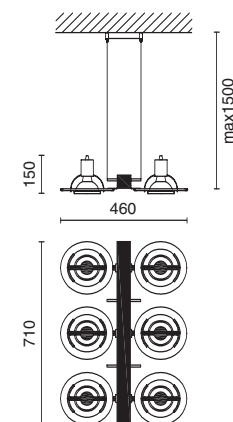

2527

PAR 30

6X75W

E27

22 Grigio gofrato RAL 9006 - Embossed grey RAL 9006

IP20