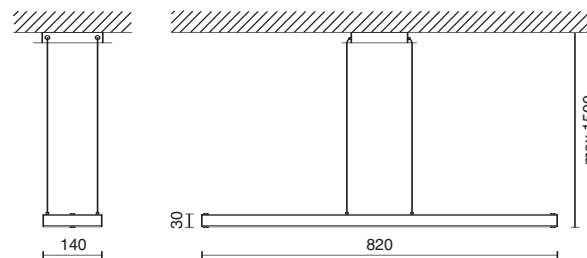

Sospensione a luce diffusa.
Diffusori in vetro satinato e corpo
in alluminio anodizzato.

Hanging lamp with diffused lighting.
Diffusers in satin glass, anodised
aluminium body.

2590 HALOPIN 2X60W G9 20 Anodizzato naturale - Natural anodised

Bidiffusione luce diretta/indiretta.
Double diffusion direct/indirect light.

2591 HALOPIN 4X60W G9 20 Anodizzato naturale - Natural anodised

Bidiffusione luce diretta/indiretta.
Double diffusion direct/indirect light.

2592 HALOPIN 6X60W G9 20 Anodizzato naturale - Natural anodised

Bidiffusione luce diretta/indiretta.
Double diffusion direct/indirect light.