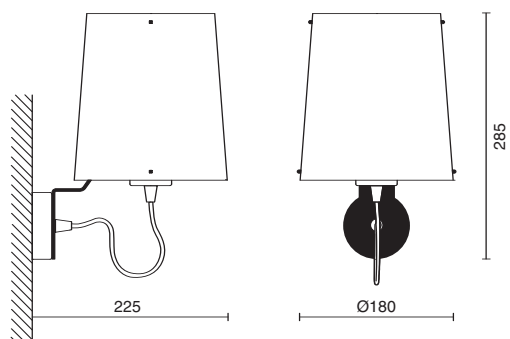

Applique.

Diffusore in policarbonato e corpo in metallo cromato.

Wall lamp.

Diffuser in polycarbonate and chromed steel body.

2175

Incandescenza 75W

E27

14 Cromato - Chrome Plated

CE IP20