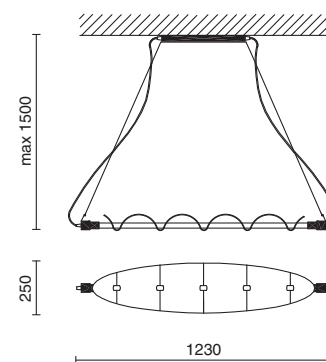

Sospensione a inclinazione variabile.
Policarbonato trasparente e opalino,
alluminio, particolari cromati.

Hanging lamp with adjustable tilt.
Transparent and opaline polycarbonate,
aluminium, chromium-plated
details.

Alimentazione elettronica inclusa.
Electronic ballast included.

Bidiffusione luce diretta/indiretta.
Double diffusion direct/indirect light.

2510

T5

54W

G5

22 Grigio gofrato RAL 9006 - Embossed grey RAL 9006

CE IP40