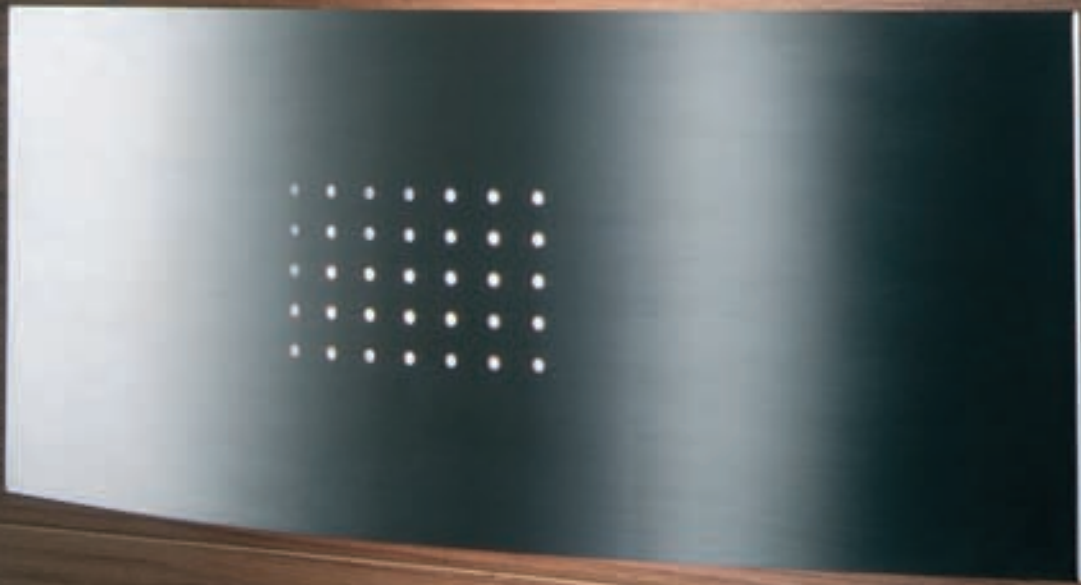

Applique.

Vetro con supporto d'acciaio satinato, base in metallo verniciato.

Wall lamp.

Satin glass and steel structure with painted metal base.

2122

Incandescenza 100W

E27

CE IP20