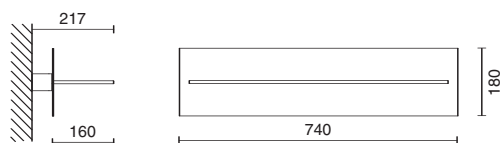

Applique.

Corpo in alluminio verniciato, riflettore
alluminio anodizzato e mensola
in metacrilato color ambra.

Wall lamp.

Aluminium painted body, reflector in
anodised aluminium and plexiglas diffuser.

Alimentazione elettronica inclusa.

Electronic ballast included.

Mensola decorativa portata massima 2 Kg.

Corbel for decorative use - maximum load: 2 Kg.

2170

T5

24W

G5

20 Anodizzato naturale - Natural anodised

CE IP40