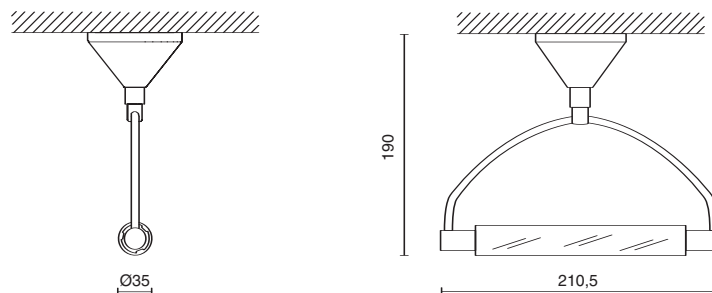

2300 ALOGENA 78 mm 150W R7s 14 Cromato - Chrome plated 19 Nichel spazzolato - Satin nichel 22 Grigio gofrato RAL 9006 - Embossed grey RAL 9006 IP20