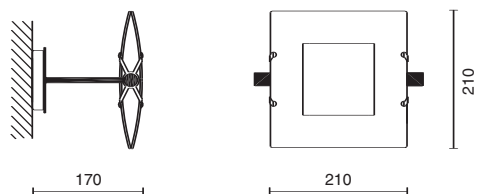

Appliche a luce orientabile girevole
sull'asse orizzontale.

Acciaio cromato opaco, vetri pirex
satinati, particolari cromati.

Appliche with adjustable lights that
rotate along horizontal axis.

Mat chromed steel, satin pyrex
chromium-plated details.

Bidiffusione luce diretta/indiretta.
Double diffusion direct/indirect light.

2118 ALOGENA max200W R7s 25 Cromo opaco - Chrome matt