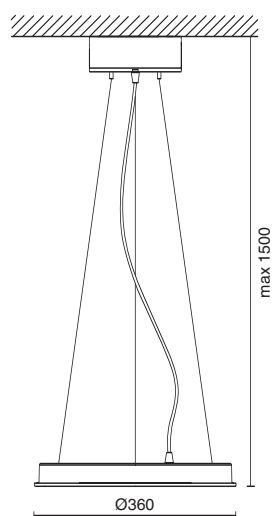

Bidiffusione luce diretta/indiretta.  
Double diffusion direct/indirect light.

2540  T5c 55W 2GX13   IP40

Lampada da tavolo.  
Diffusore in policarbonato e corpo in  
metallo cromato.

Table lamp  
Diffuser in polycarbonate and chromed  
steel body.