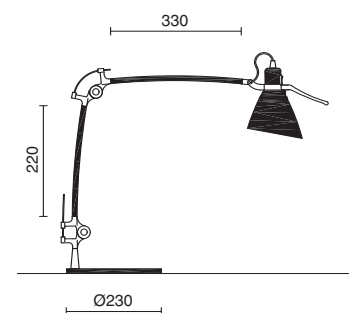

2701 Incandescenza max75W E27 24 Alluminio naturale - Natural aluminium IP20