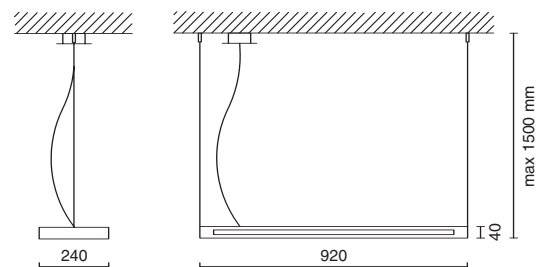

Sospensione a luce diffusa.
Diffusori in policarbonato satinato e
corpo in alluminio verniciato.

Hanging lamp with diffused light.
Diffusers in satin polycarbonate, housing
painted aluminium body.

2581 T5 2X39W G5 22 Grigio gofrato RAL 9006 - Embossed grey RAL 9006 IP40

Alimentazione elettronica inclusa.
Electronic ballast included.

Bidiffusione luce diretta/indiretta.
Double diffusion direct/indirect light.

2582 T5 2X54W G5 22 Grigio gofrato RAL 9006 - Embossed grey RAL 9006 IP40

Alimentazione elettronica inclusa.
Electronic ballast included.

Bidiffusione luce diretta/indiretta.
Double diffusion direct/indirect light.