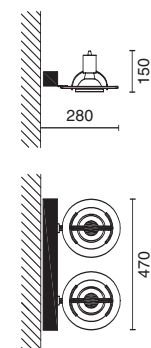

Applique con lampade orientabili.
Corpo in alluminio e spots in metallo con anello decorativo in policarbonato satinato.

Applique with adjustable spots.
Housing in aluminium with metal spots and decorative ring in satin polycarbonate.

2125

PAR 30

2X75W

E27

22 Grigio gofrato RAL 9006 - Embossed grey RAL 9006

IP20