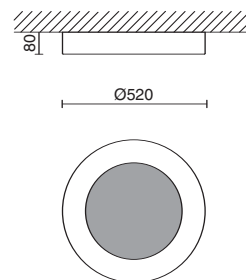

Alimentazione elettronica inclusa.
Electronic transformer included.

EM = Emergenza autonomia 1h
Emergency autonomy 1h

4490	○ T5c	55W	2GX13	▲ 168
4490/EM	○ T5c	55W	2GX13	▲ 168

22 Grigio gofrato RAL 9006
Embossed grey RAL 9006