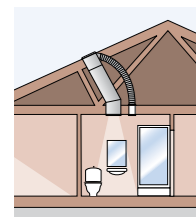

## TWR - Tunnel solare per installazioni da 1,45 a 6 m.

Il tunnel solare rigido può essere installato in qualsiasi locale: dai corridoi, ai bagni fino alle camere da letto, nel qual caso deve essere considerato solo come fonte di luce e ventilazione integrativa alle finestre.

Tunnel solare rigido VELUX provvisto dell'adattatore per la ventilazione, installato in un bagno situato in un appartamento con sottotetto non abitabile. Il kit di ventilazione consente di collegare

un tubo del Ø di 10 cm al captatore esterno senza praticare fori aggiuntivi nella copertura. Il tubo e l'aspiratore elettrico non sono inclusi nel kit VELUX.