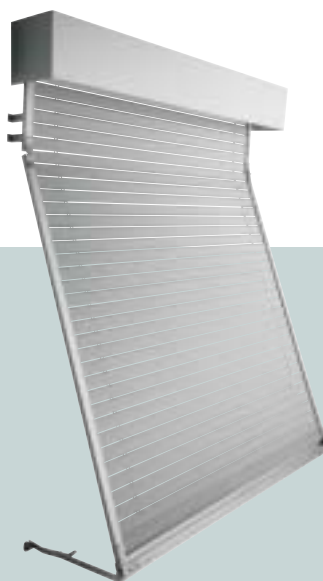

Alucolor® 41