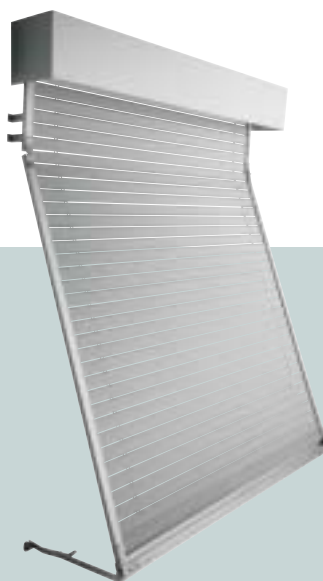

max. 10 m², montaggio tradizionale
 max. 5,5 m², montaggio fisso/
 realizzazione a cassonetto

Alucolor® 41

Avvolgibile in alluminio con collegamento stecche mobile

- Fessure per il passaggio di aria e luce per una buona aerazione e più luce
- 2 varianti di montaggio
- Proiezione (opzione)
- Protezione dagli insetti integrata (opzione)
- Protezione del prodotto in caso di gelate (opzione)