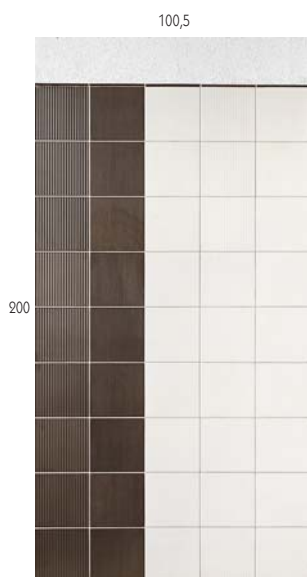

CKP097 20x20 Trama Bianco+Righe Bianco+Trama Metal
CKP099 20x20 Trama Beige+Righe Beige+Trama Metal+Righe Metal