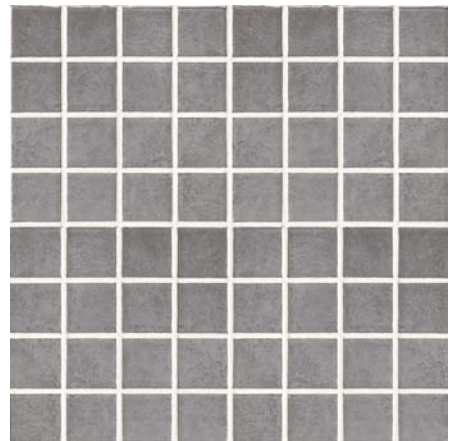

769790 5x2 SPIG. TORELLO LUNA GRIGIO 17 2

762815 4,5x20 LISTELLO LIST. MOSAICO LUNA B 13 6

762812 4,5x20 FASCIA LEM 15 6

763665 20x20 LUNA GRIGIO PEI III 14 30

763670 20x20 LUNA GRIGIO TOZZ. PEI III 14 30