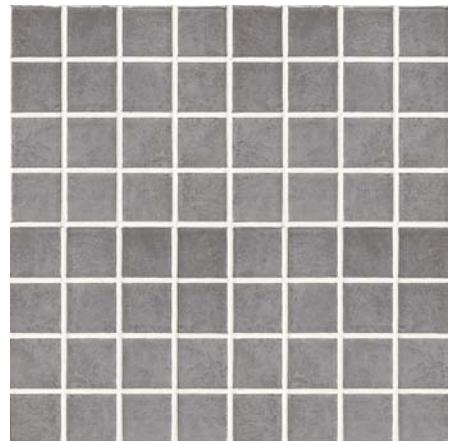

763670 20x20 LUNA GRIGIO TOZZ. PEI III 14 30