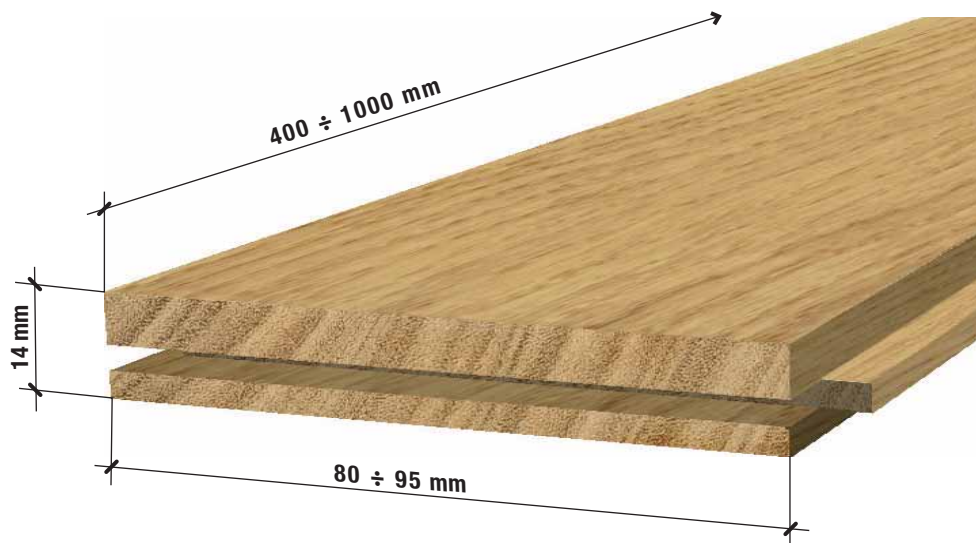

MASS® MASCHIATI

IT Elementi prefiniti di legno massiccio con sistema di assemblaggio per pavimentazioni di legno – UNI EN 13228
EN Solid wood flooring elements with an interlocking system for wood flooring - EN 13228
DE Massivholz-Parkettstäbe mit einem Verbindungssystem für Holzfußböden – DIN EN 13228
FR Éléments de parquet en bois massif avec un système de guidage pour planchers en bois – NF EN 13228

IT Elementi di legno massiccio con incastri femmina e/o maschio per pavimentazioni di legno – UNI EN 13226
EN Solid parquet elements with grooves and/or tongues for wood flooring – EN 13226
DE Massivholz-Parkettstäbe mit Nut und/oder Feder – DIN EN 13226
FR Éléments de parquet massif avec rainures et/ou languettes pour planchers en bois - NF EN 13226

CILIEGIO NORD AMERICA

* IT - Prodotto sottoposto a trattamento termico
EN - Heat-treated product
DE - Produkt wurde wärmebehandelt
FR - Produit soumis à un traitement thermique