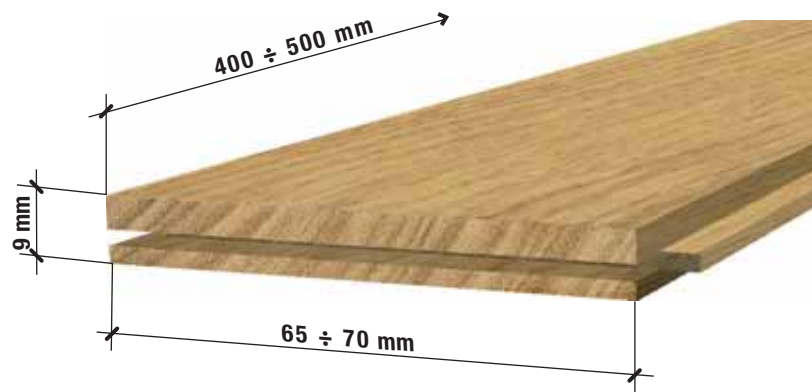

MASS® MASCHIATI

IT Elementi prefiniti di legno massiccio con sistema di assemblaggio per pavimentazioni di legno – UNI EN 13228
EN Solid wood flooring elements with an interlocking system for wood flooring - EN 13228
DE Massivholz-Parkettstäbe mit einem Verbindungssystem für Holzfußböden – DIN EN 13228
FR Éléments de parquet en bois massif avec un système de guidage pour planchers en bois – NF EN 13228

IT Elementi di legno massiccio con incastri femmina e/o maschio per pavimentazioni di legno – UNI EN 13226
EN Solid parquet elements with grooves and/or tongues for wood flooring – EN 13226
DE Massivholz-Parkettstäbe mit Nut und/oder Feder – DIN EN 13226
FR Éléments de parquet massif avec rainures et/ou languettes pour planchers en bois - NF EN 13226

CILIEGIO NORD AMERICA

* IT - Prodotto sottoposto a trattamento termico
EN - Heat-treated product
DE - Produkt wurde wärmebehandelt
FR - Produit soumis à un traitement thermique