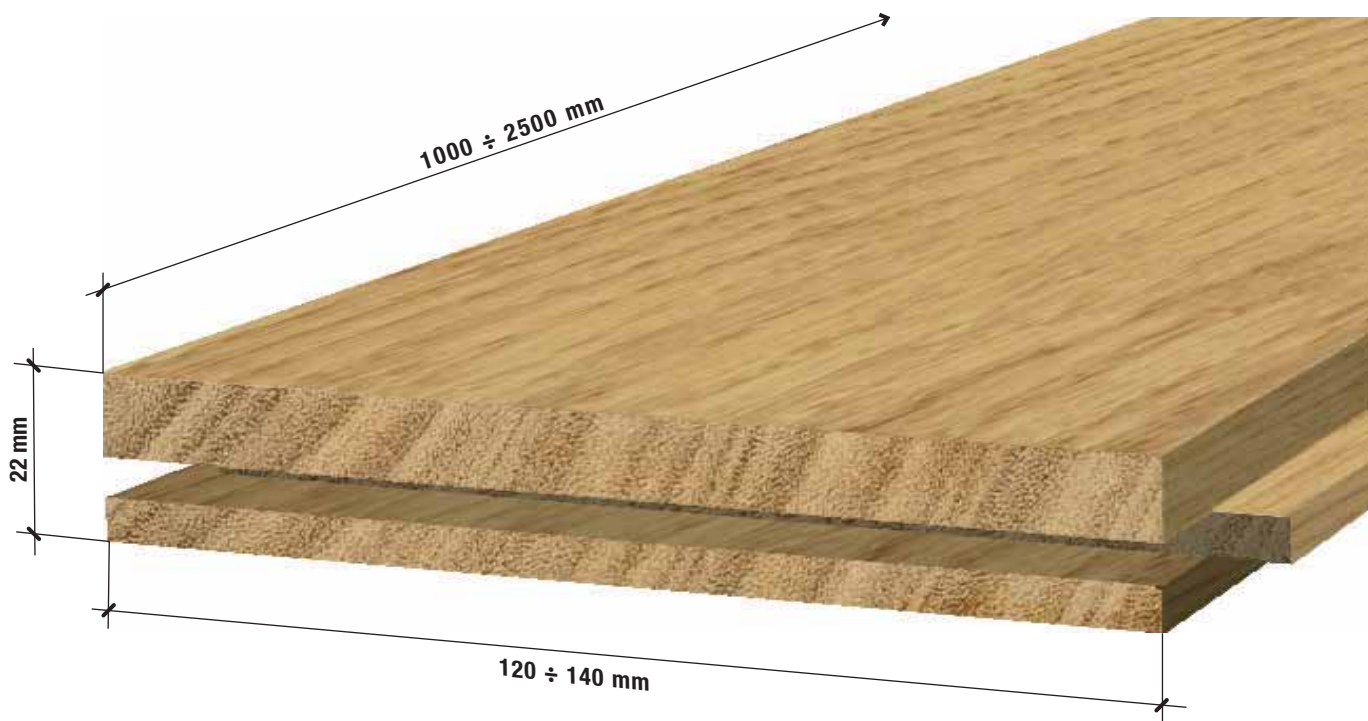

MASS®
SUPERLISTONE

IT Elementi di legno massiccio con incastri femmina e/o maschio per pavimentazioni di legno – UNI EN 13226
EN Solid parquet elements with grooves and/or tongues for wood flooring – EN 13226
DE Massivholz-Parkettstäbe mit Nut und/oder Feder – DIN EN 13226
FR Éléments de parquet massif avec rainures et/ou languettes pour planchers en bois – NF EN 13226

DOUSSIÉ