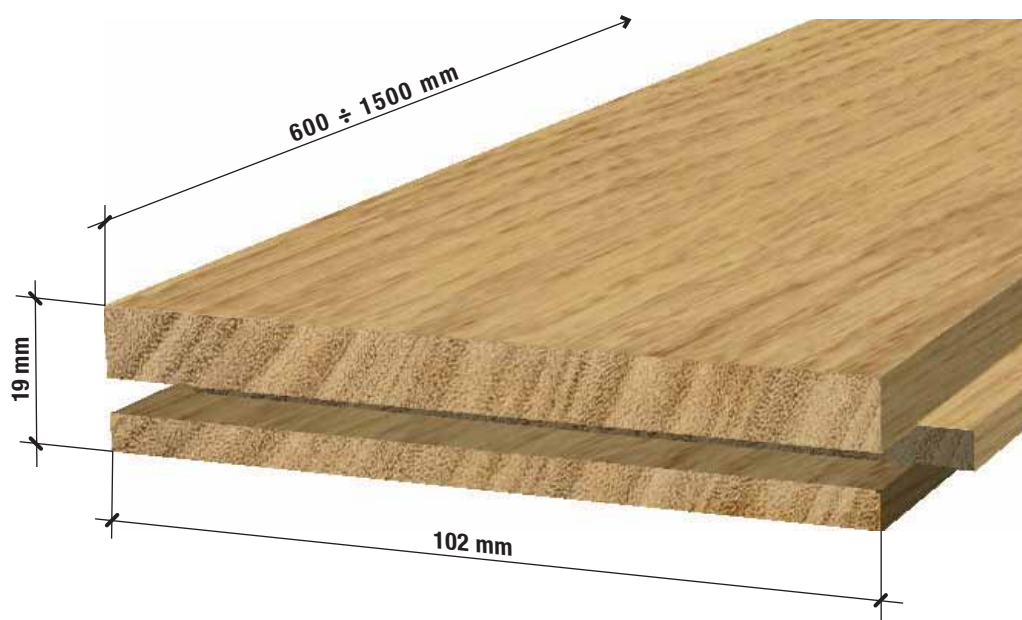

MASS® MASCHIATI

IT Elementi prefiniti di legno massiccio con sistema di assemblaggio per pavimentazioni di legno – UNI EN 13228
EN Solid wood flooring elements with an interlocking system for wood flooring - EN 13228
DE Massivholz-Parkettstäbe mit einem Verbindungssystem für Holzfußböden – DIN EN 13228
FR Éléments de parquet en bois massif avec un système de guidage pour planchers en bois – NF EN 13228

IT Elementi di legno massiccio con incastri femmina e/o maschio per pavimentazioni di legno – UNI EN 13226
EN Solid parquet elements with grooves and/or tongues for wood flooring – EN 13226
DE Massivholz-Parkettstäbe mit Nut und/oder Feder – DIN EN 13226
FR Éléments de parquet massif avec rainures et/ou languettes pour planchers en bois - NF EN 13226

CILIEGIO NORD AMERICA

* IT - Prodotto sottoposto a trattamento termico
EN - Heat-treated product
DE - Produkt wurde wärmebehandelt
FR - Produit soumis à un traitement thermique