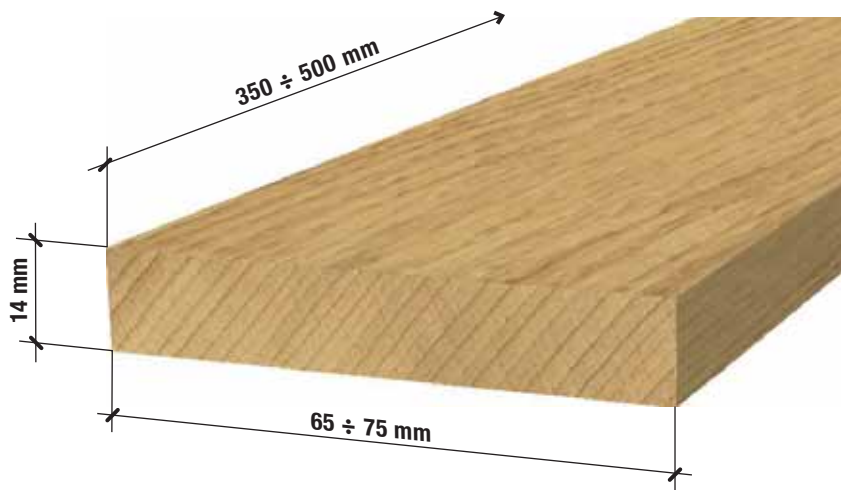

MASS® CORRENTI

IT Elementi di legno massiccio senza incastro per pavimentazioni di legno – UNI EN 13227
EN Solid lamparquet elements for wood flooring - EN 13227
DE Massivholz-Lamparkettelemente - DIN EN 13227
FR Eléments de lamparquet massif pour planchers en bois – NF EN 13227

F