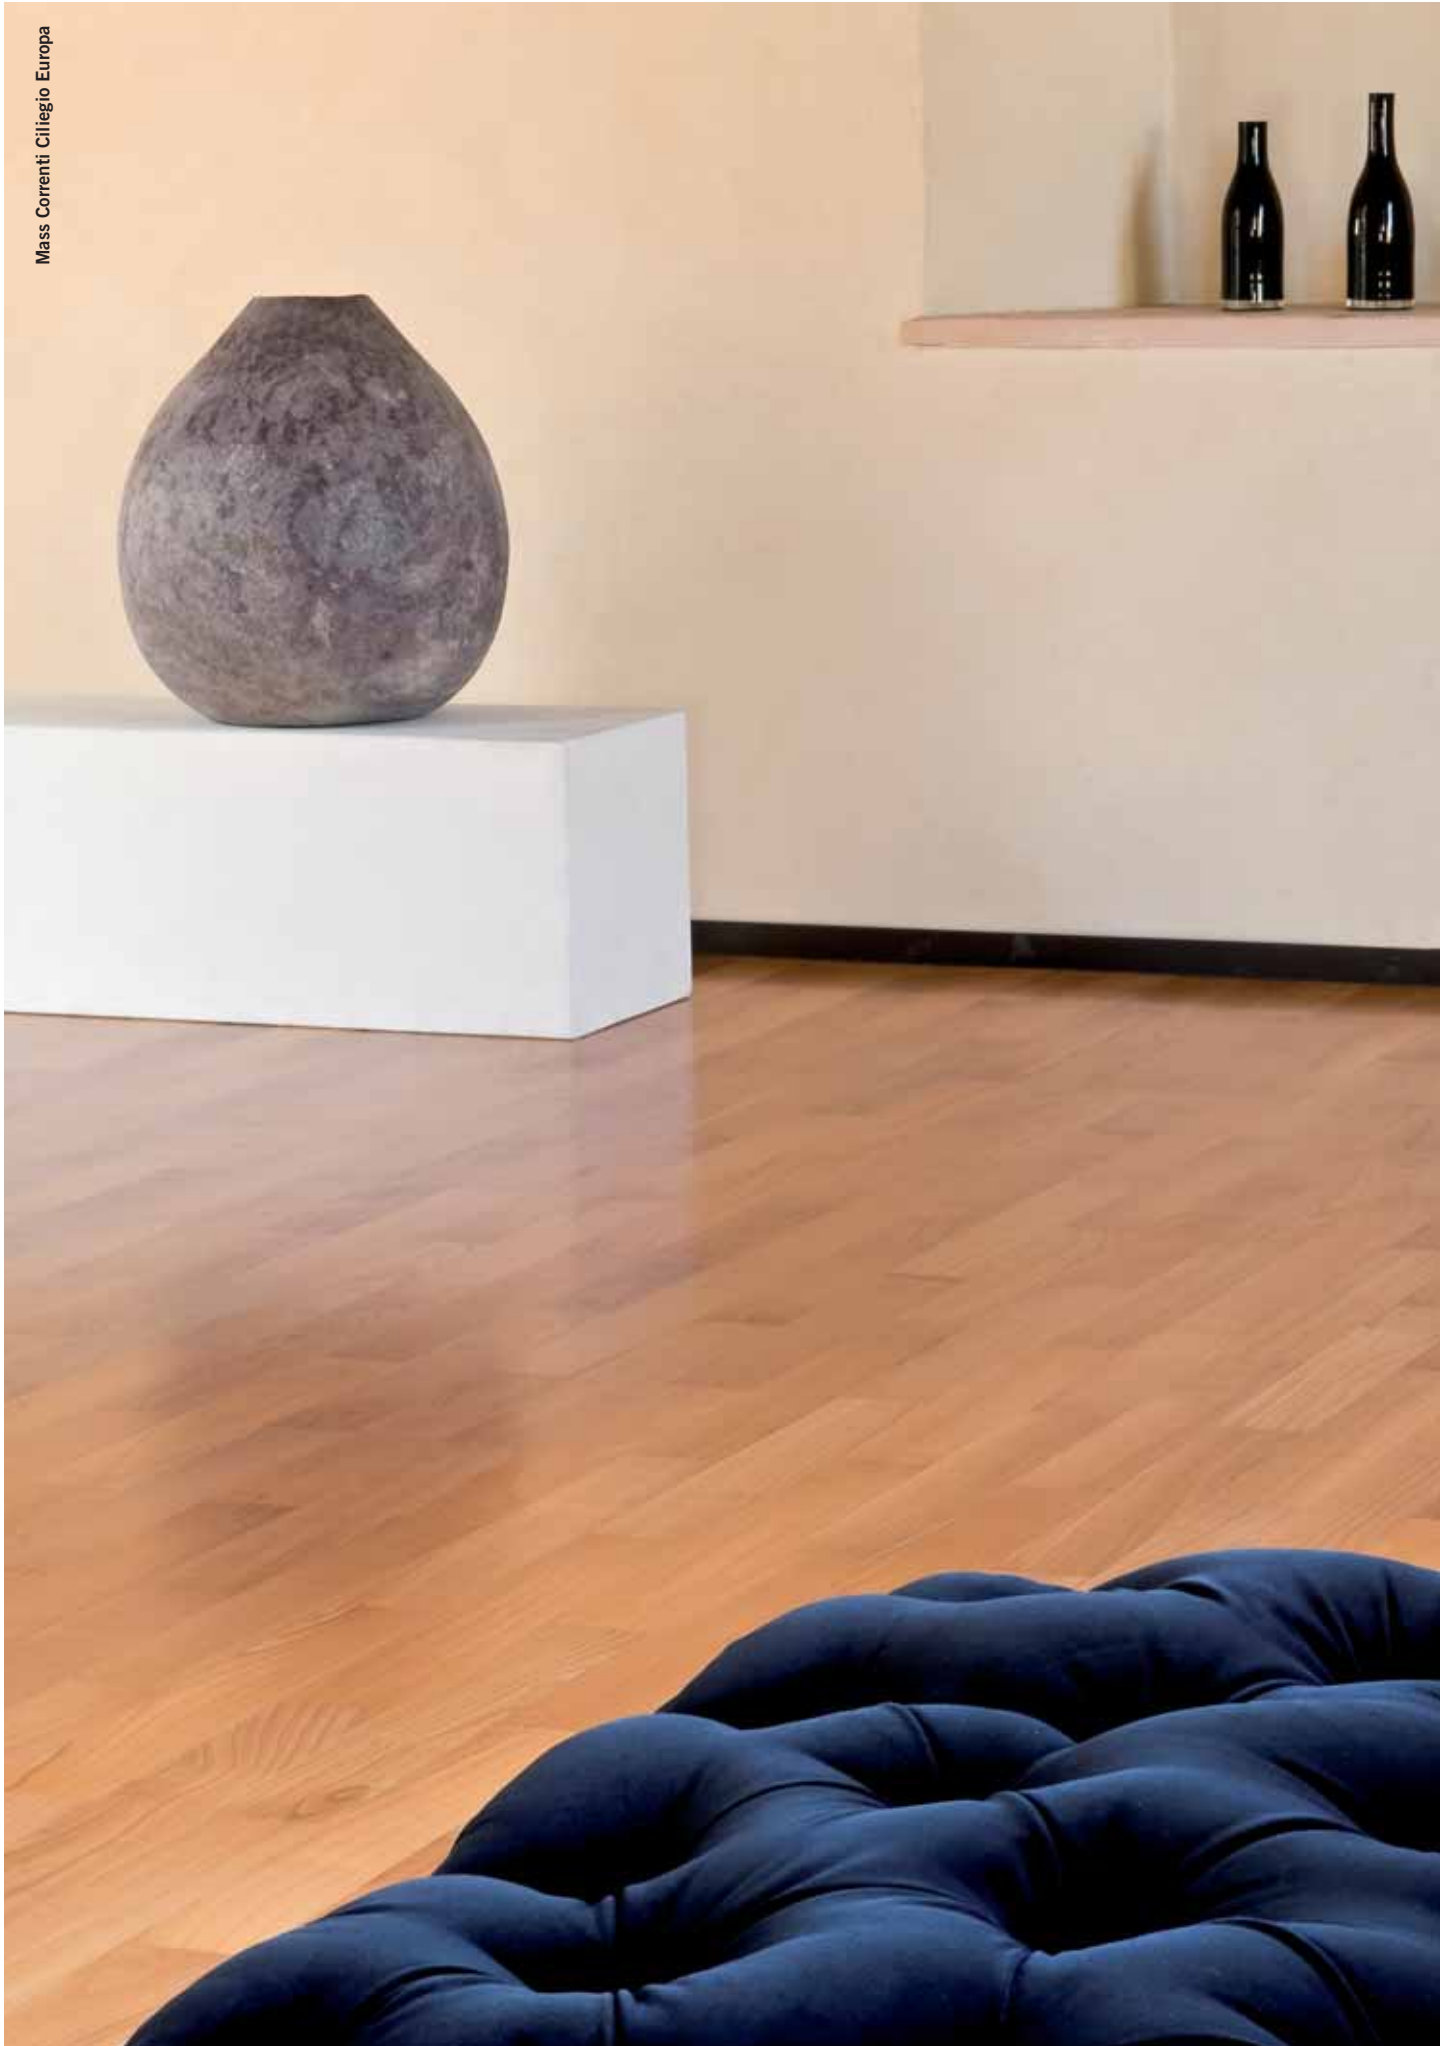

Mass Correnti Ciliegio Europa